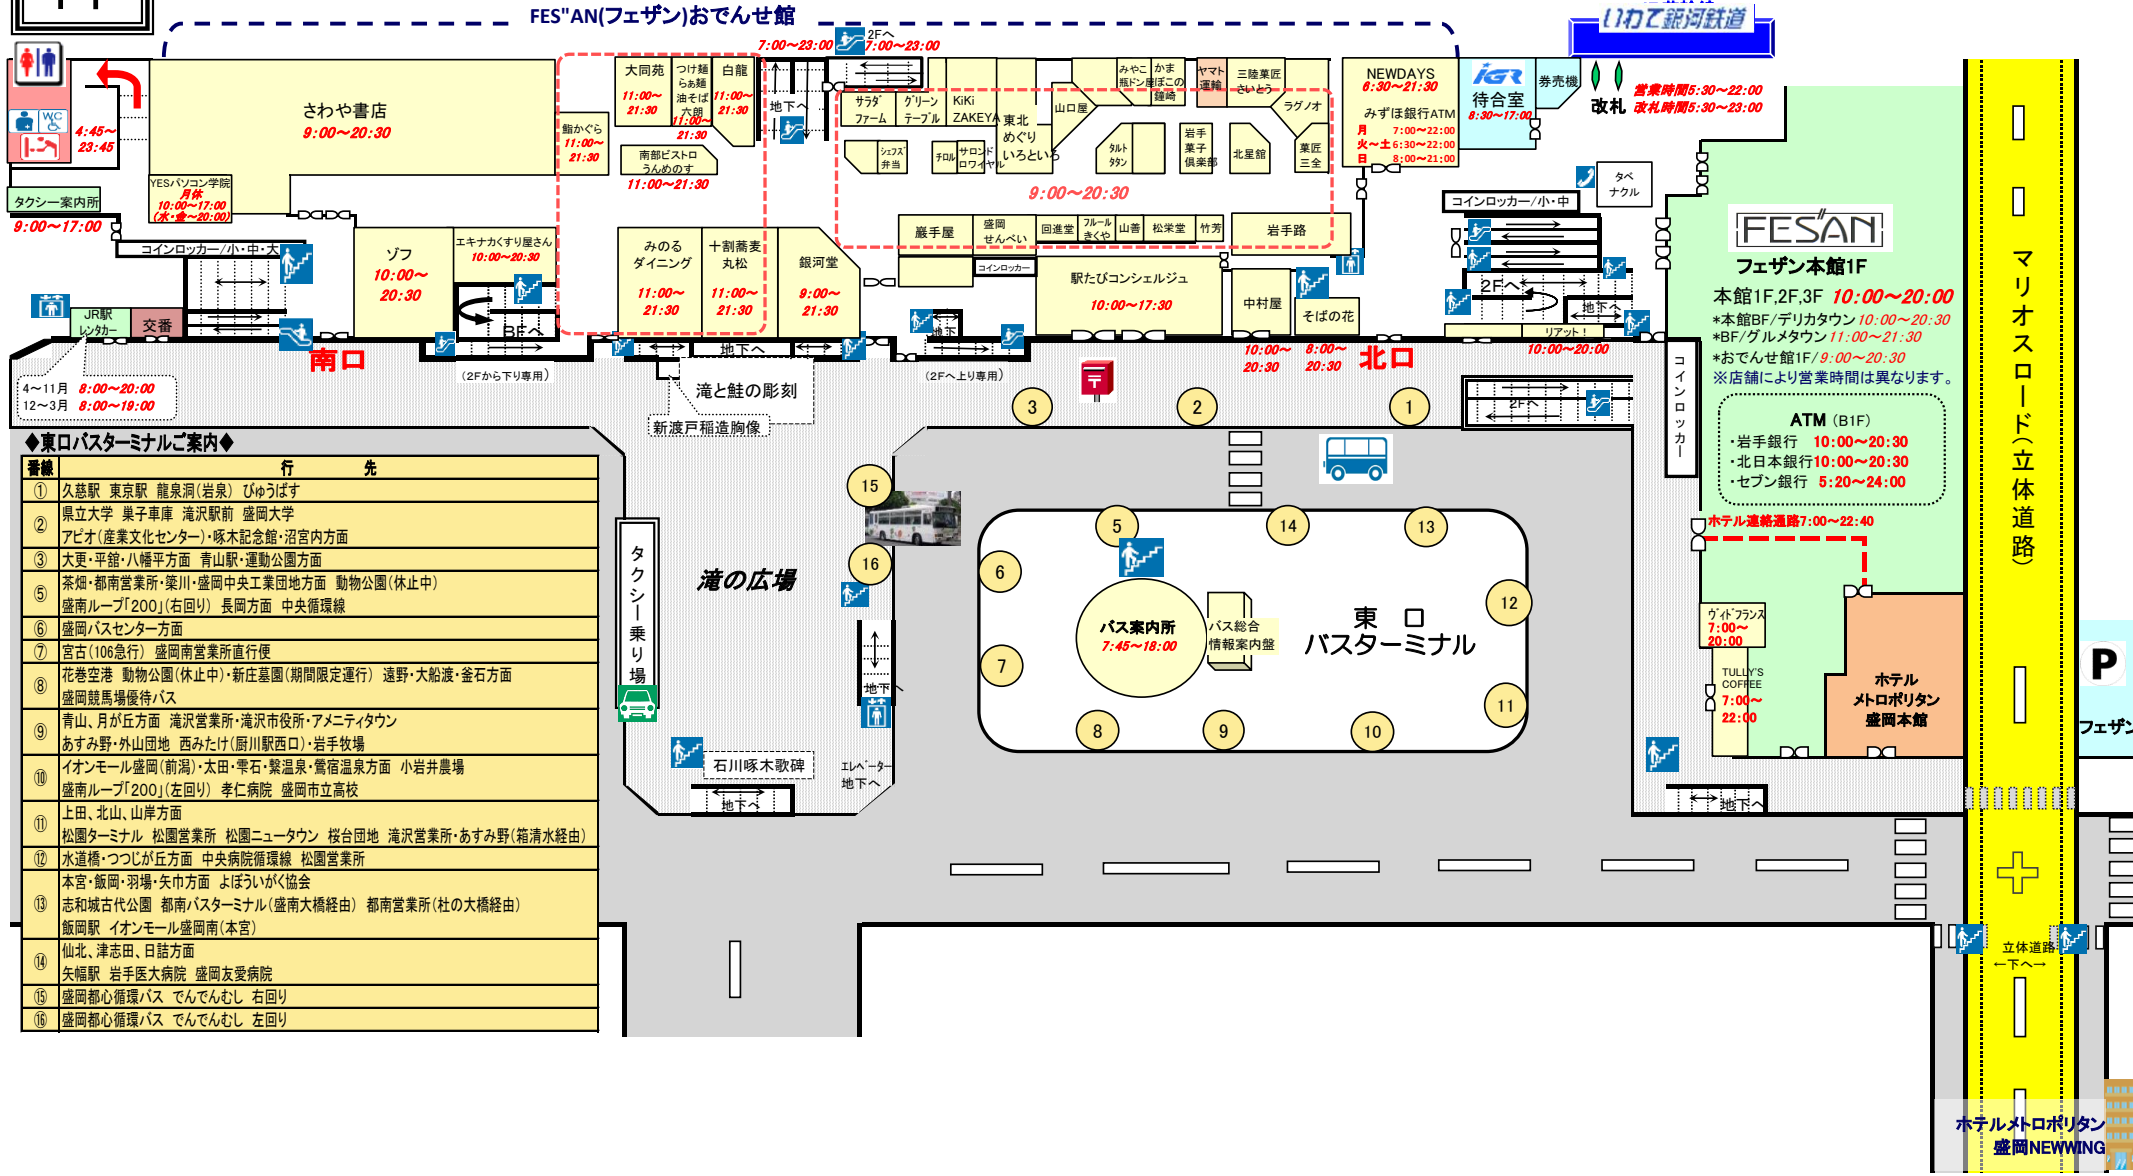

盛岡駅案内図

(2022/5/9現在)

2F

◆西口バスターミナルご案内◆

番線	行先
21	仙台
22	花輪・大館 浄法寺・九戸・久慈・軽米・八戸
23	弘前 青森 十和田市・三沢
24	盛岡バスセンター 滝沢市役所(長橋台団地経由) 滝沢営業所(ゆとりが丘経由) 雫石スキー場(期間限定運行)
25	イオンモール盛岡南(本宮) 上田・箱清水・みたち・厨川駅 岩手きずな号(東京行)
26	安比高原(期間限定運行) 盛岡大学 盛岡南公園(特定日運行) さいたま・東京・横浜(MEX宮古・盛岡)
27	貸切(温泉シャトルバス)
28	貸切(つなぎ温泉宿泊者用シャトルバス)
29	貸切(温泉シャトルバス)

1F

◆東口バスターミナルご案内◆

番線	行先
①	久慈駅 東京駅 龍泉洞(岩泉) びゅうばす
②	県立大学 菓子車庫 滝沢駅前 盛岡大学 アピオ(産業文化センター)・啄木記念館・沼宮内方面
③	大更・平館・八幡平方面 青山駅・運動公園方面
⑤	茶畑・都南営業所・栗川・盛岡中央工業団地方面 動物公園(休止中) 盛南ループ「200」(右回り) 長岡方面 中央循環線
⑥	盛岡バスセンター方面
⑦	宮古(106急行) 盛岡南営業所直行便
⑧	花巻空港 動物公園(休止中)・新庄墓園(期間限定運行) 遠野・大船渡・釜石方面 盛岡競馬場優待バス
⑨	青山・月が丘方面 滝沢営業所・滝沢市役所・アメニティタウン あすみ野・外山団地 西みたけ(厨川駅西口)・岩手牧場
⑩	イオンモール盛岡(前湯)・太田・雫石・磐温泉・鶯宿温泉方面 小岩井農場 盛南ループ「200」(左回り) 孝仁病院 盛岡市立高校
⑪	上田、北山、山岸方面 松園ターミナル 松園営業所 松園ニュータウン 桜台団地 滝沢営業所・あすみ野(箱清水経由)
⑫	水道橋・つつじが丘方面 中央病院循環線 松園営業所
⑬	本宮・飯岡・羽場・矢巾方面 よほういがく協会 志和城古代公園 都南バスターミナル(盛南大橋経由) 都南営業所(社の大橋経由) 飯岡駅 イオンモール盛岡南(本宮)
⑭	仙北、津志田、日詰方面
⑮	矢幅駅 岩手医大病院 盛岡友愛病院
⑯	盛岡都心循環バス でんでんむし 右回り
⑰	盛岡都心循環バス でんでんむし 左回り