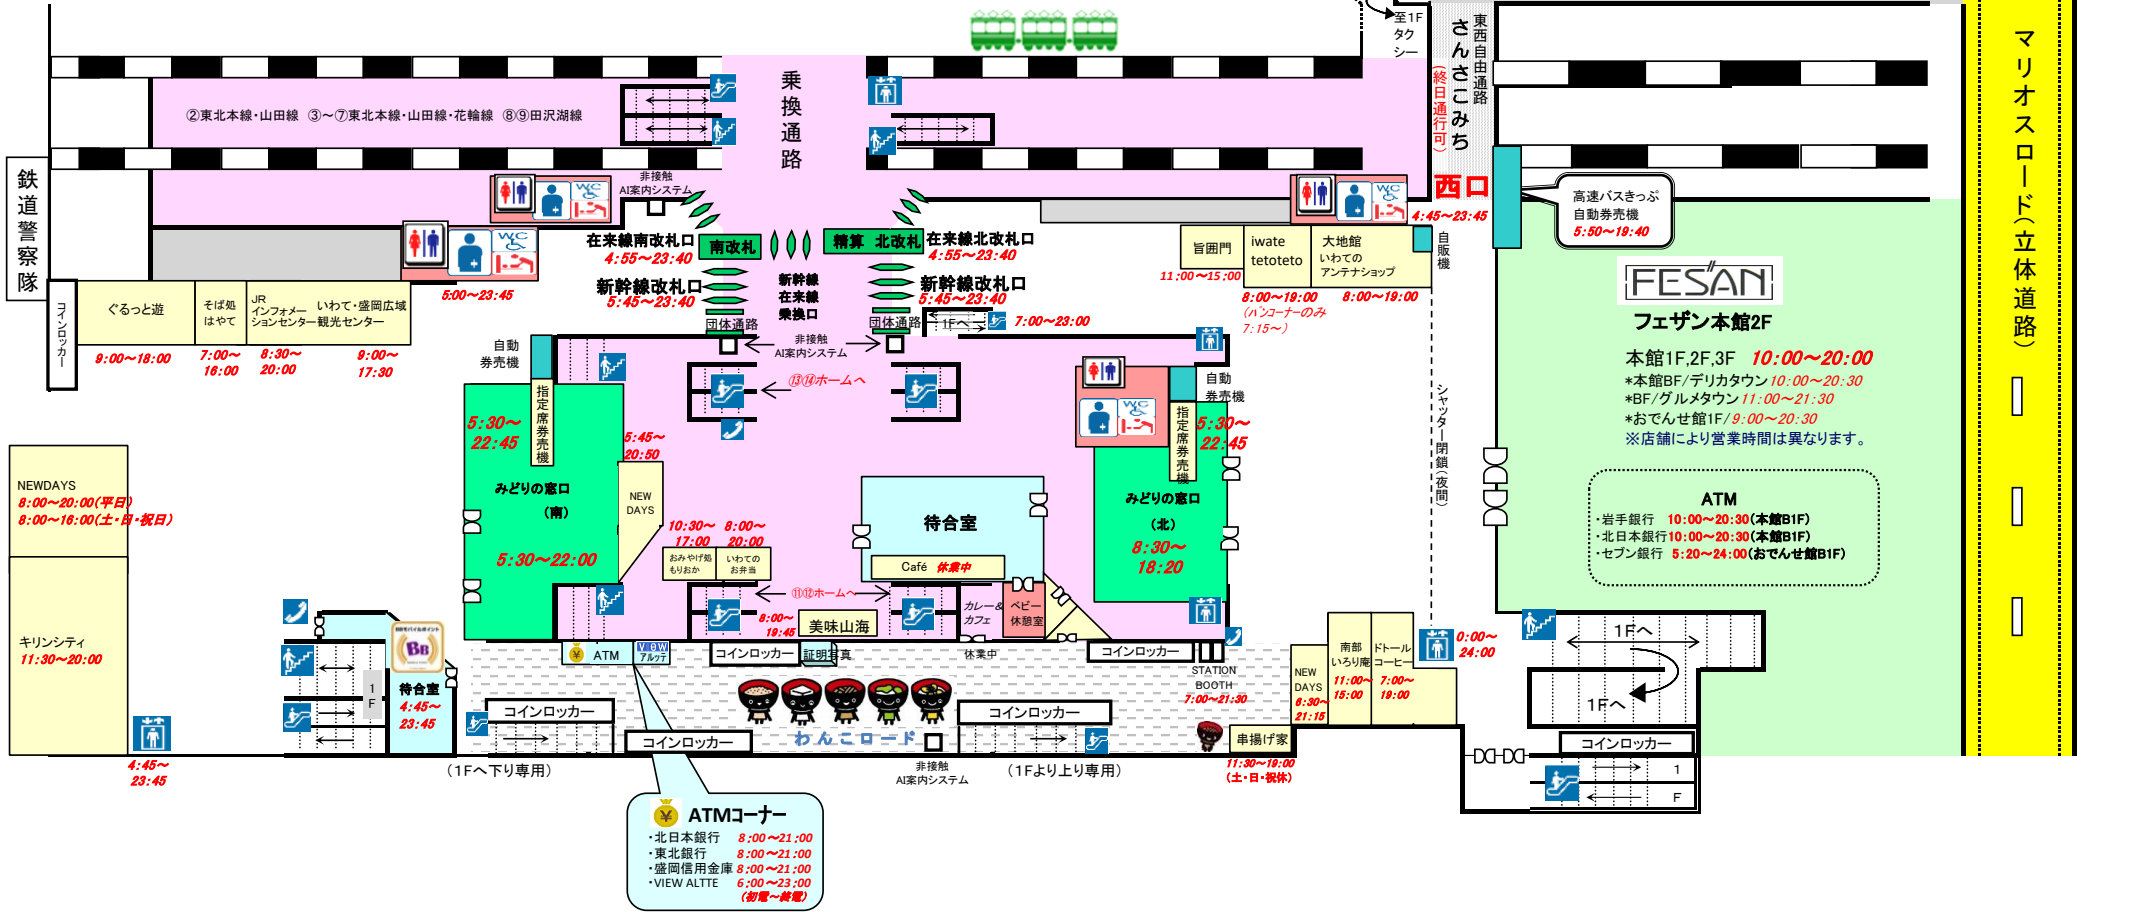

盛岡駅案内図

(2022/5/9現在)

2F

◆西口バスターミナルご案内◆

番線	行先
21	仙台
22	花輪・大館 浄法寺・九戸・久慈・軽米・八戸
23	弘前 青森 十和田市・三沢
24	盛岡バスセンター 滝沢市役所(長橋台団地経由) 滝沢営業所(ゆとりが丘経由) 雫石スキー場(期間限定運行)
25	イオンモール盛岡南(本宮) 上田・箱清水・みたち・厨川駅 岩手きずな号(東京行)
26	安比高原(期間限定運行) 盛岡大学 盛岡南公園(特定日運行) さいたま・東京・横浜(MEX宮古・盛岡)
27	貸切(温泉シャトルバス)
28	貸切(つなぎ温泉宿泊者用シャトルバス)
29	貸切(温泉シャトルバス)

1F

◆東口バスターミナルご案内◆

番線	行先
①	久慈駅 東京駅 龍泉洞(岩泉) びゅうばす
②	県立大学 菓子車庫 滝沢駅前 盛岡大学 アピオ(産業文化センター)・啄木記念館・沼宮内方面
③	大更・平館・八幡平方面 青山駅・運動公園方面
⑤	茶畑・都南営業所・栗川・盛岡中央工業団地方面 動物公園(休止中) 盛南ループ「200」(右回り) 長岡方面 中央循環線
⑥	盛岡バスセンター方面
⑦	宮古(106急行) 盛岡南営業所直行便
⑧	花巻空港 動物公園(休止中)・新庄墓園(期間限定運行) 遠野・大船渡・釜石方面 盛岡競馬場優待バス
⑨	青山・月が丘方面 滝沢営業所・滝沢市役所・アメニティタウン あすみ野・外山団地 西みたけ(厨川駅西口)・岩手牧場
⑩	イオンモール盛岡(前湯)・太田・雫石・磐温泉・鶯宿温泉方面 小岩井農場 盛南ループ「200」(左回り) 孝仁病院 盛岡市立高校
⑪	上田、北山、山岸方面 松園ターミナル 松園営業所 松園ニュータウン 桜台団地 滝沢営業所・あすみ野(箱清水経由)
⑫	水道橋・つつじが丘方面 中央病院循環線 松園営業所
⑬	本宮・飯岡・羽場・矢巾方面 よほういがく協会 志和城古代公園 都南バスターミナル(盛南大橋経由) 都南営業所(社の大橋経由) 飯岡駅 イオンモール盛岡南(本宮)
⑭	仙北、津志田、日詰方面
⑮	矢幅駅 岩手医大病院 盛岡友愛病院
⑯	盛岡都心循環バス でんでんむし 右回り
⑰	盛岡都心循環バス でんでんむし 左回り