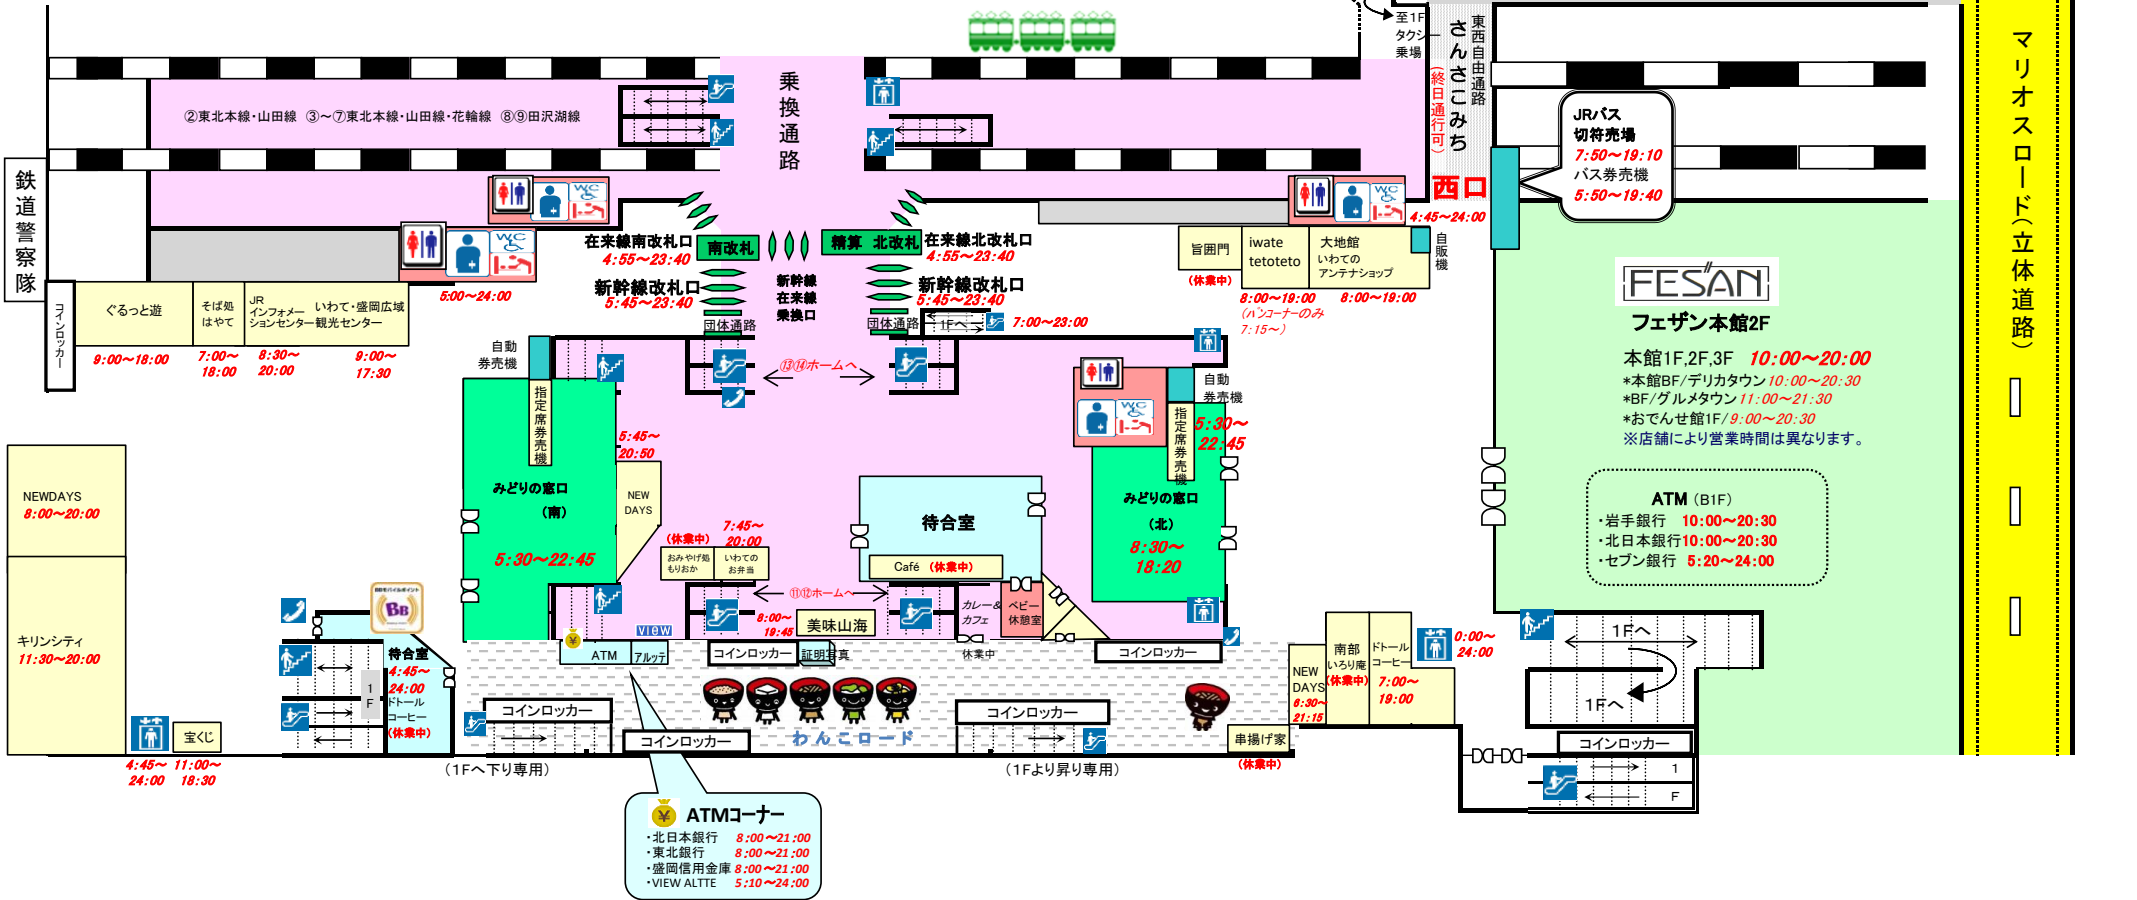

盛岡駅案内図

(2022/1/1現在)

2 F

◆西口バスターミナルご案内◆

番線	行先
21	仙台
22	花輪・大館 浄法寺・九戸・久慈・軽米・八戸
23	弘前 青森 十和田市・三沢
24	盛岡バスセンター 滝沢市役所(長橋台団地経由) 都南バスターミナル(イオンモール盛岡南経由) 滝沢営業所(ゆとりが丘経由) 雫石スキー場(期間限定運行)
25	イオンモール盛岡南(本宮) 盛岡南営業所(東北バス) 上田・箱清水・みたけ・厨川駅 岩手きずな号(東京行)
26	安比高原(期間限定運行) 盛岡大学 盛岡南公園(特定日運行) さいたま・東京・横浜(MEX宮古・盛岡)
27	貸切(温泉シャトルバス)
28	貸切(つなぎ温泉無料シャトルバス)
29	貸切(温泉シャトルバス)

1F

◆東口バスターミナルご案内◆

番線	行先
①	久慈駅 東京駅 龍泉洞(岩泉) ひゅうばす
②	県立大学 菓子車庫 滝沢駅前 盛岡大学 アピオ(産業文化センター)・啄木記念館・沼宮内方面
③	大更・平館・八幡平方面 青山駅・運動公園方面
⑤	茶畑・都南営業所・築川・盛岡中央工業団地方面 動物公園(休止中) 盛南ループ「200」(右回り) 長岡方面 中央循環線
⑥	盛岡バスセンター方面
⑦	宮古(106急行) 盛岡南営業所直行便
⑧	花巻空港 動物公園(休止中)・新庄墓園(期間限定運行) 遠野・大船渡・釜石方面 盛岡競馬場優待バス
⑨	青山、月が丘方面 滝沢営業所・滝沢市役所・アメニティタウン あすみ野・外山団地 西みたけ(厨川駅西口)・岩手牧場
⑩	イオンモール盛岡(前湯)・太田・雫石・磐温泉・鶯宿温泉方面 小岩井農場 盛南ループ「200」(左回り) 孝仁病院 盛岡市立高校
⑪	上田、北山、山岸方面 松園ターミナル 松園営業所 松園ニュータウン 桜台団地 滝沢営業所・あすみ野(箱清水経由)
⑫	水道橋・つつじが丘方面 中央病院循環線 松園営業所 本宮・飯岡・羽場・矢巾方面 よほづいぐ協会
⑬	志和城古代公園 都南バスターミナル(盛南大橋経由) 都南営業所(社の大橋経由) 飯岡駅 イオンモール盛岡南(本宮)
⑭	仙北、津志田、日詰方面 矢幅駅 岩手医大病院 盛岡友愛病院
⑮	盛岡都心循環バス でんでんむし 右回り
⑯	盛岡都心循環バス でんでんむし 左回り

FES'AN
フェザン本館1F
本館1F,2F,3F 10:00~20:00
*本館BF/デリカタウン 10:00~20:30
*BF/グルメタウン 11:00~21:30
*おでんせ館1F/9:00~20:30
*店舗により営業時間は異なります。

ATM (B1F)
・岩手銀行 10:00~20:30
・北日本銀行 10:00~20:30
・セブン銀行 5:20~24:00

ホテル連絡通路 7:00~22:40

ゲートアフランス
7:00~20:00
TULLY'S COFFEE
7:00~22:00

ホテルメトロポリタン
盛岡本館

マリオスロード(立体道路)

P
フェザン

ホテルメトロポリタン
盛岡NEWWING