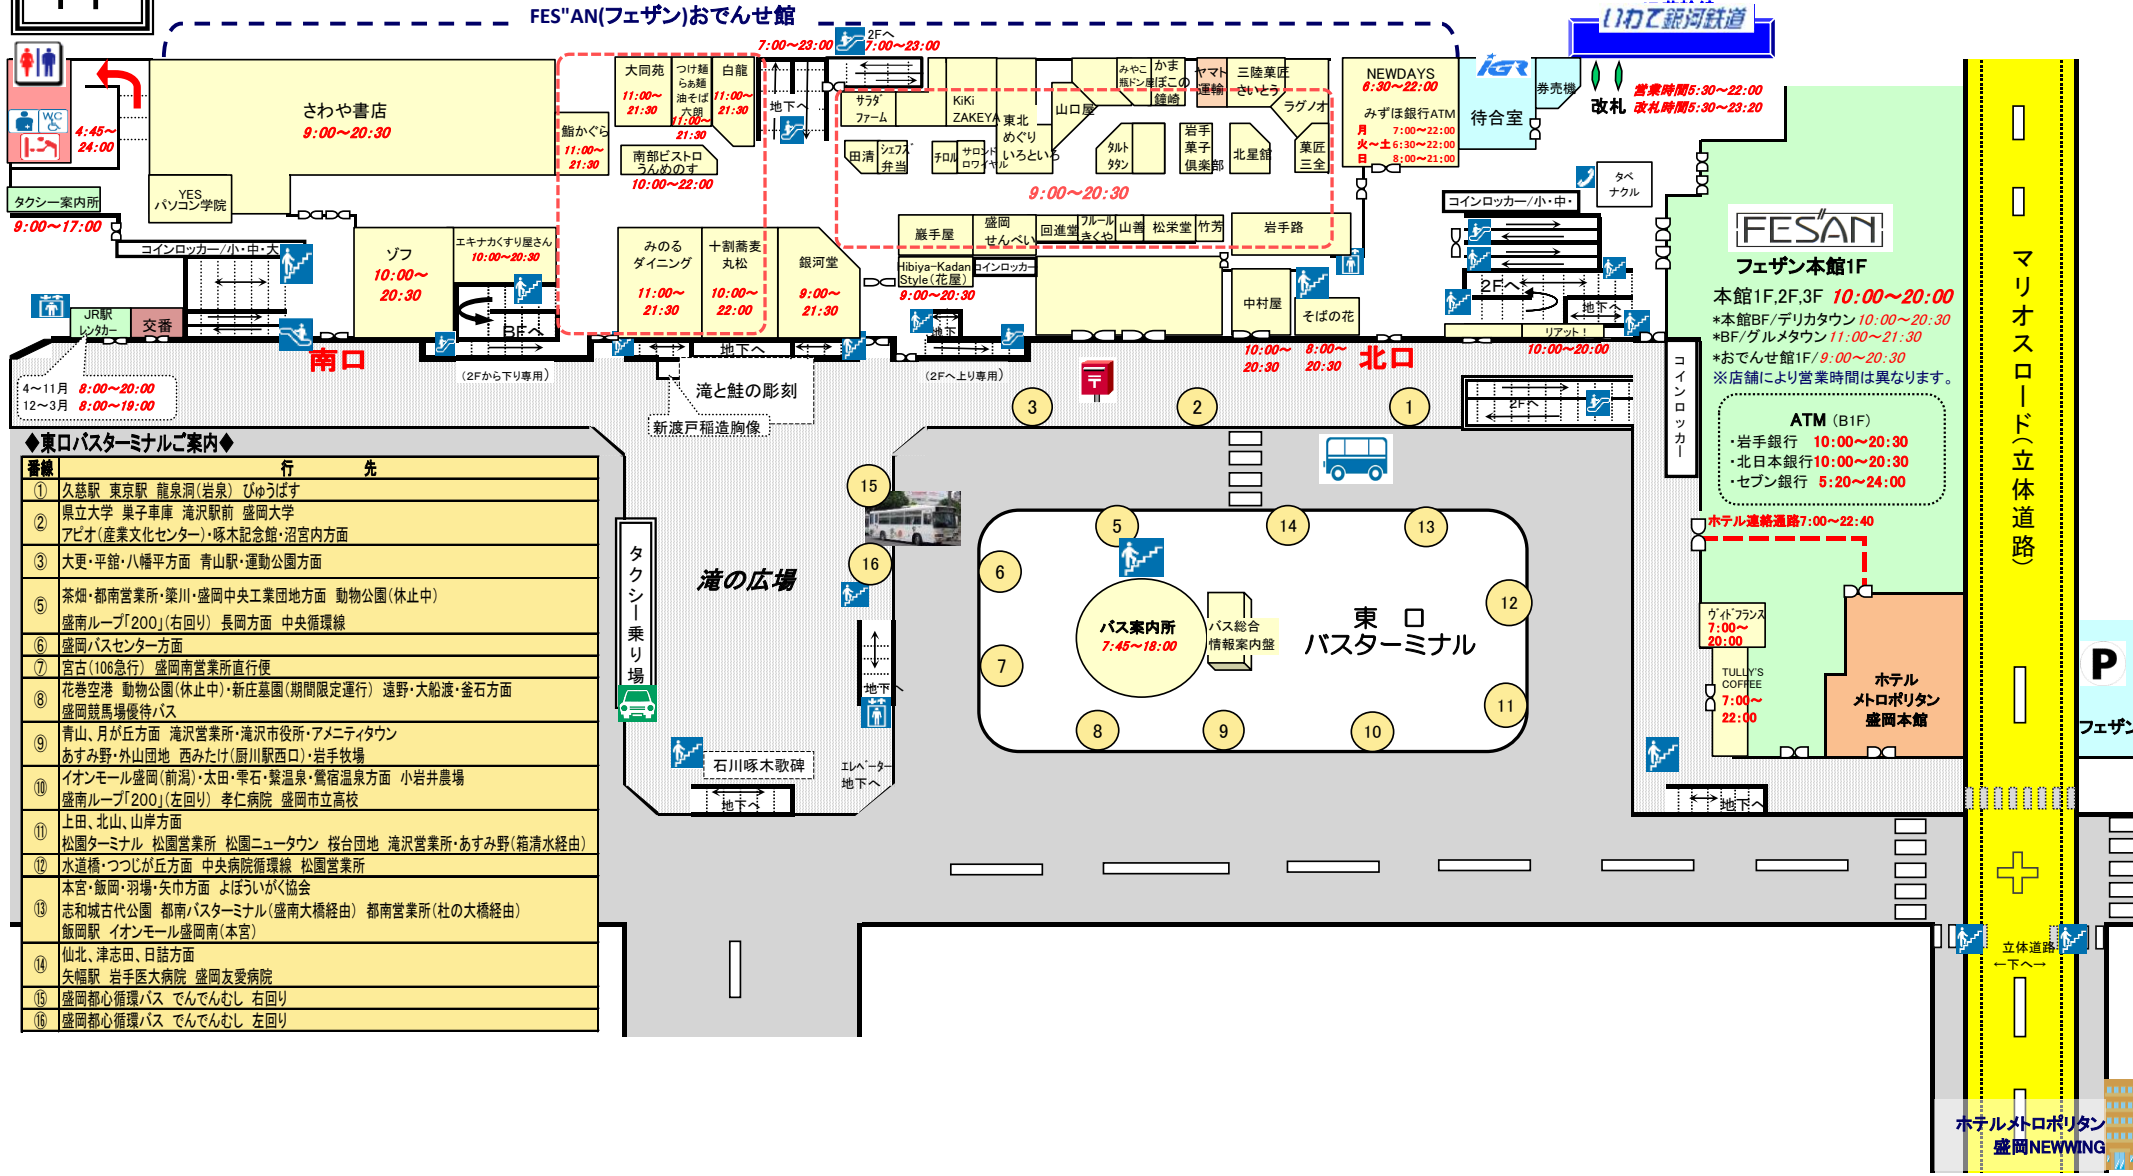

盛岡駅案内図

(2022/1/1現在)

2 F

◆西口バスターミナルご案内◆

番線	行先
21	仙台
22	花輪・大館 浄法寺・九戸・久慈・軽米・八戸
23	弘前 青森 十和田市・三沢
24	盛岡バスセンター 滝沢市役所(長橋台団地経由) 都南バスターミナル(イオンモール盛岡南経由) 滝沢営業所(ゆとりが丘経由) 雫石スキー場(期間限定運行)
25	イオンモール盛岡南(本宮) 盛岡南営業所(東北バス) 上田・箱清水・みたけ・厨川駅 岩手きずな号(東京行)
26	安比高原(期間限定運行) 盛岡大学 盛岡南公園(特定日運行) さいたま・東京・横浜(MEX宮古・盛岡)
27	貸切(温泉シャトルバス)
28	貸切(つなぎ温泉無料シャトルバス)
29	貸切(温泉シャトルバス)

1F

◆東口バスターミナルご案内◆

番線	行先
①	久慈駅 東京駅 龍泉洞(岩泉) ひゅうばす
②	県立大学 菓子車庫 滝沢駅前 盛岡大学 アピオ(産業文化センター)・啄木記念館・沼宮内方面
③	大更・平館・八幡平方面 青山駅・運動公園方面
⑤	茶畑・都南営業所・築川・盛岡中央工業団地方面 動物公園(休止中) 盛南ループ「200」(右回り) 長岡方面 中央循環線
⑥	盛岡バスセンター方面
⑦	宮古(106急行) 盛岡南営業所直行便
⑧	花巻空港 動物公園(休止中)・新庄墓園(期間限定運行) 遠野・大船渡・釜石方面 盛岡競馬場優待バス
⑨	青山、月が丘方面 滝沢営業所・滝沢市役所・アメニティタウン あすみ野・外山団地 西みたけ(厨川駅西口)・岩手牧場
⑩	イオンモール盛岡(前湯)・太田・雫石・磐温泉・鶯宿温泉方面 小岩井農場 盛南ループ「200」(左回り) 孝仁病院 盛岡市立高校
⑪	上田、北山、山岸方面 松園ターミナル 松園営業所 松園ニュータウン 桜台団地 滝沢営業所・あすみ野(箱清水経由)
⑫	水道橋・つつじが丘方面 中央病院循環線 松園営業所 本宮・飯岡・羽場・矢巾方面 よほづいぐ協会
⑬	志和城古代公園 都南バスターミナル(盛南大橋経由) 都南営業所(社の大橋経由) 飯岡駅 イオンモール盛岡南(本宮)
⑭	仙北、津志田、日詰方面 矢幅駅 岩手医大病院 盛岡友愛病院
⑮	盛岡都心循環バス でんでんむし 右回り
⑯	盛岡都心循環バス でんでんむし 左回り

FES'AN
フェザン本館1F
本館1F,2F,3F 10:00~20:00
*本館BF/デリカタウン 10:00~20:30
*BF/グルメタウン 11:00~21:30
*おでんせ館1F/9:00~20:30
*店舗により営業時間は異なります。

ATM (B1F)
・岩手銀行 10:00~20:30
・北日本銀行 10:00~20:30
・セブン銀行 5:20~24:00

ホテル連絡通路 7:00~22:40

ゲートアフランス
7:00~20:00
TULLY'S COFFEE
7:00~22:00

ホテルメトロポリタン
盛岡本館

マリオスロード(立体道路)

P
フェザン

ホテルメトロポリタン
盛岡NEWWING