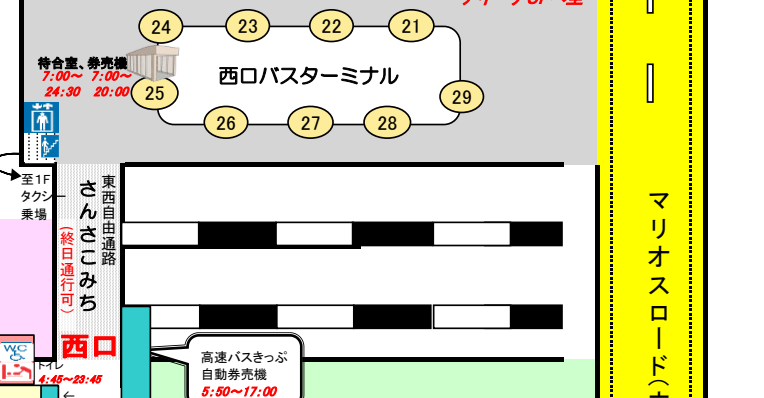

ATMコーナー

- ・北日本銀行 8:00~21:00
- ・東北銀行 8:00~21:00
- ・盛岡信用金庫 8:00~21:00
- ・VIEW ALITE 6:00~23:00 (初電~終電)

マリオス (盛岡市民文化ホール)

20F 展望室 9:00~18:00

マリオス3Fへ至

アイーナ3Fへ至

アイーナ (いわて県民情報交流センター)

FESANI フェザン本館2F

本館1F,2F,3F 10:00~20:00

- *本館BF/デリカタウン 10:00~20:30
- *BF/グルメタウン 11:00~21:30
- *おでんせ館1F/9:00~20:30

※店舗により営業時間は異なります。

ATM

- ・岩手銀行 10:00~20:30(本館B1F)
- ・北日本銀行10:00~20:30(本館B1F)
- ・セブン銀行 5:20~24:00(おでんせ館B1F)

NEW DAYS 7:45~20:00(平日) 7:45~18:00(土・日・祝日)