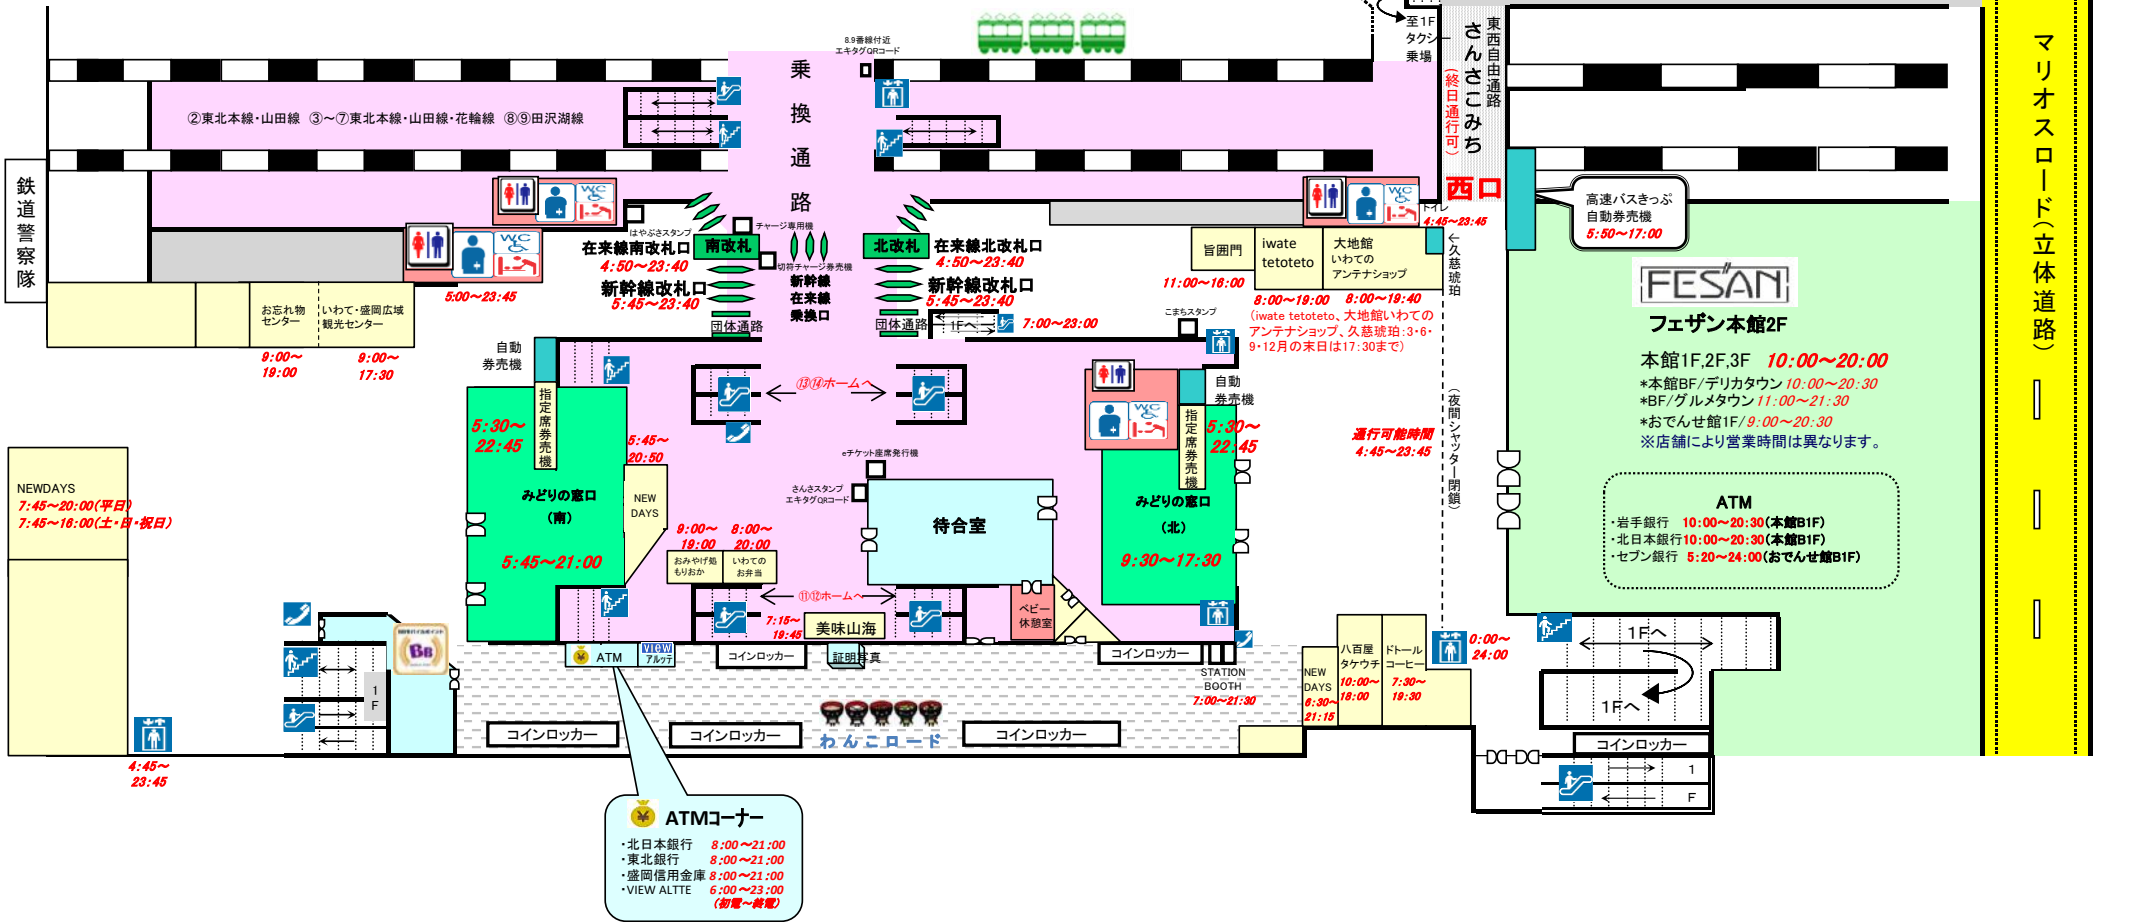

盛岡駅案内図

(2025/4/1現在)

2F

◆西口バスターミナルご案内◆

番線	行先
21	仙台
22	花輪・大館 浄法寺・九戸・久慈・軽米・八戸
23	弘前 青森 十和田・三沢(運休中)
24	盛岡バスセンター 滝沢市役所(長橋台団地経由) 滝沢営業所(ゆとりが丘経由) 雫石スキー場(期間限定運行)
25	イオンモール盛岡南(本宮) 上田・箱清水・みたち・厨川駅 岩手きずな号(東京行)
26	安比高原(期間限定運行) 盛岡大学 盛岡南公園球技場前(特定日運行) MEX宮古・盛岡(東京・横浜行)
27	貸切
28	貸切
29	貸切(温泉シャトルバス)

ATMコーナー

- ・北日本銀行 8:00~21:00
- ・東北銀行 8:00~21:00
- ・盛岡信用金庫 8:00~21:00
- ・VIEW ALITE 6:00~23:00 (初電~終電)

マリオス (盛岡市民文化ホール)

20F 展望室 9:00~18:00

マリオス3Fへ至

アイーナ3Fへ至

アイーナ (いわて県民情報交流センター)

FESANI フェザン本館2F

本館1F,2F,3F 10:00~20:00

- *本館BF/デリカタウン 10:00~20:30
- *BF/グルメタウン 11:00~21:30
- *おでんせ館1F/9:00~20:30

※店舗により営業時間は異なります。

ATM

- ・岩手銀行 10:00~20:30(本館B1F)
- ・北日本銀行10:00~20:30(本館B1F)
- ・セブン銀行 5:20~24:00(おでんせ館B1F)

NEW DAYS 7:45~20:00(平日) 7:45~18:00(土・日・祝日)