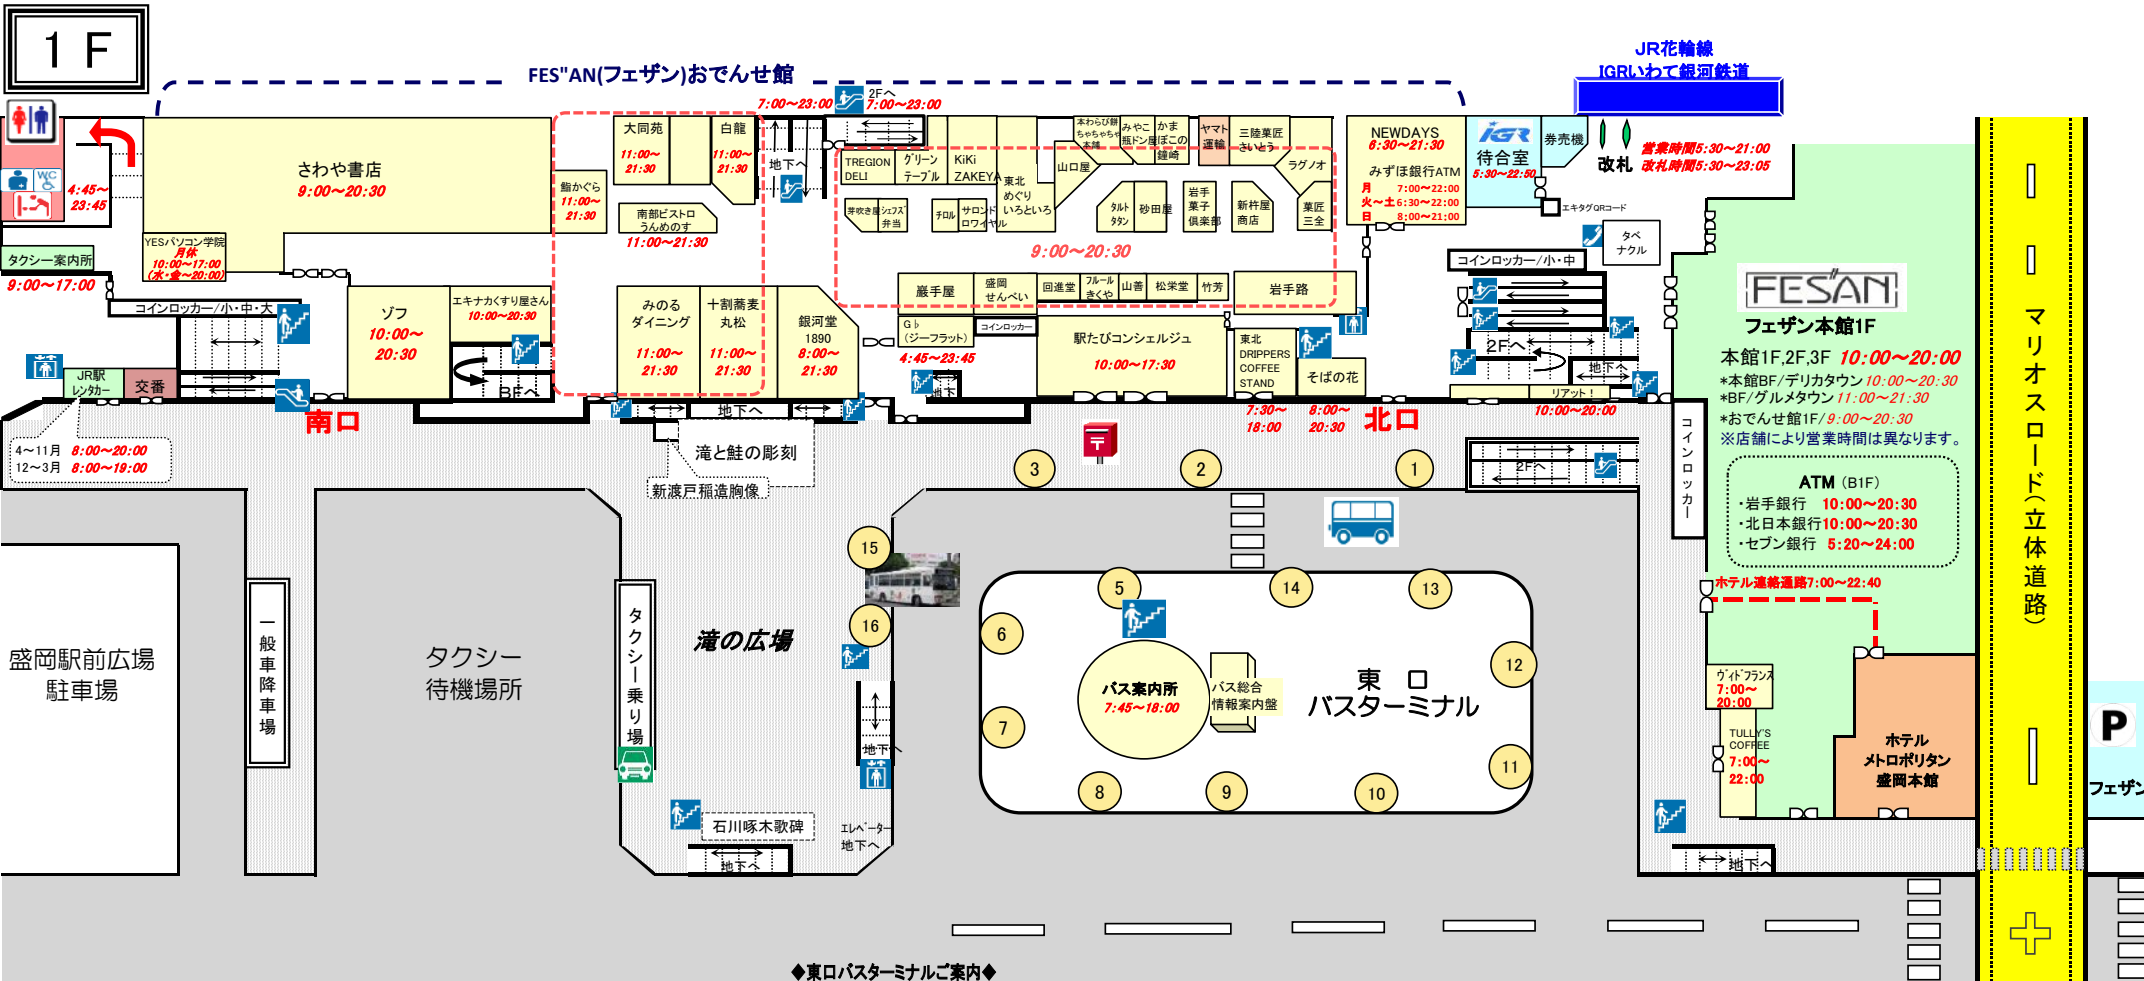

本館1F,2F,3F 10:00~20:00

- *本館BF/デリカタウン 10:00~20:30
- *BF/グルメタウン 11:00~21:30
- *おでんせ館1F/9:00~20:30

※店舗により営業時間は異なります。

ATM

- ・岩手銀行 10:00~20:30(本館B1F)
- ・北日本銀行10:00~20:30(本館B1F)
- ・セブン銀行 5:20~24:00(おでんせ館B1F)

NEW DAYS 7:45~20:00(平日) 7:45~18:00(土・日・祝日)

八巻屋 タケウチ コーヒー 10:00~18:00 7:30~18:30 9:30~21:15

STATION BOOTH 7:00~21:30

0:00~24:00

1Fへ

コインロッカー

◆東口バスターミナルご案内◆

番線	行先	⑨
①	久慈駅 東京駅 龍泉洞(岩泉) 東京ディズニーランド	青山、月が丘方面 滝沢営業所・滝沢市役所・アメニティタウン ビッグルーフ滝沢 あずみ野・外山団地 西みたけ(厨川駅西口)・岩手牧場
②	県立大学 菓子車庫 滝沢駅前 盛岡大学 厨川中央線 アピオ(産業文化センター)・啄木記念館・沼宮内方面	イオンモール盛岡(前湯)・太田・幸石・磐温泉方面 小岩井農場
③	大更・平館・松川温泉・八幡平方面 青山駅・運動公園方面	盛南ループ「200」(左回り) 孝仁病院 盛岡市立高校
⑤	茶畑・都南営業所・築川・盛岡中央工業団地方面 動物公園(運行日限定) 盛南ループ「200」(右回り) 長岡方面 中央循環線 手代森NT(仙北町経由)	⑩ 上田、北山、山岸方面 中央公民館 松園ターミナル 松園営業所 松園ニュータウン 桜台団地 あずみ野(箱清水・滝沢経由)平日1便
⑥	盛岡バスセンター方面	⑪ 浅岸線 水道橋・つじが丘方面 中央病院循環線 松園営業所 本宮・飯岡十文字・向中野・羽場・矢巾方面 よほういがく協会
⑦	宮古(106急行) 盛岡南営業所直行便	⑫ 志和城古代公園 都南営業所(盛岡大橋)・手代森NT(イオン経由)
⑧	花巻空港 新庄基園(期間限定運行) 遠野・大船渡・釜石・大槌方面 盛岡競馬場優待バス	⑬ 飯岡駅 イオンモール盛岡南(本宮)
		⑭ 仙北、津志田、日詰方面 都南総合支所 矢幅駅 岩手医大病院 盛岡友愛病院
		⑮ 盛岡中心市街地循環バス でんでんむし 右回り
		⑯ 盛岡中心市街地循環バス でんでんむし 左回り