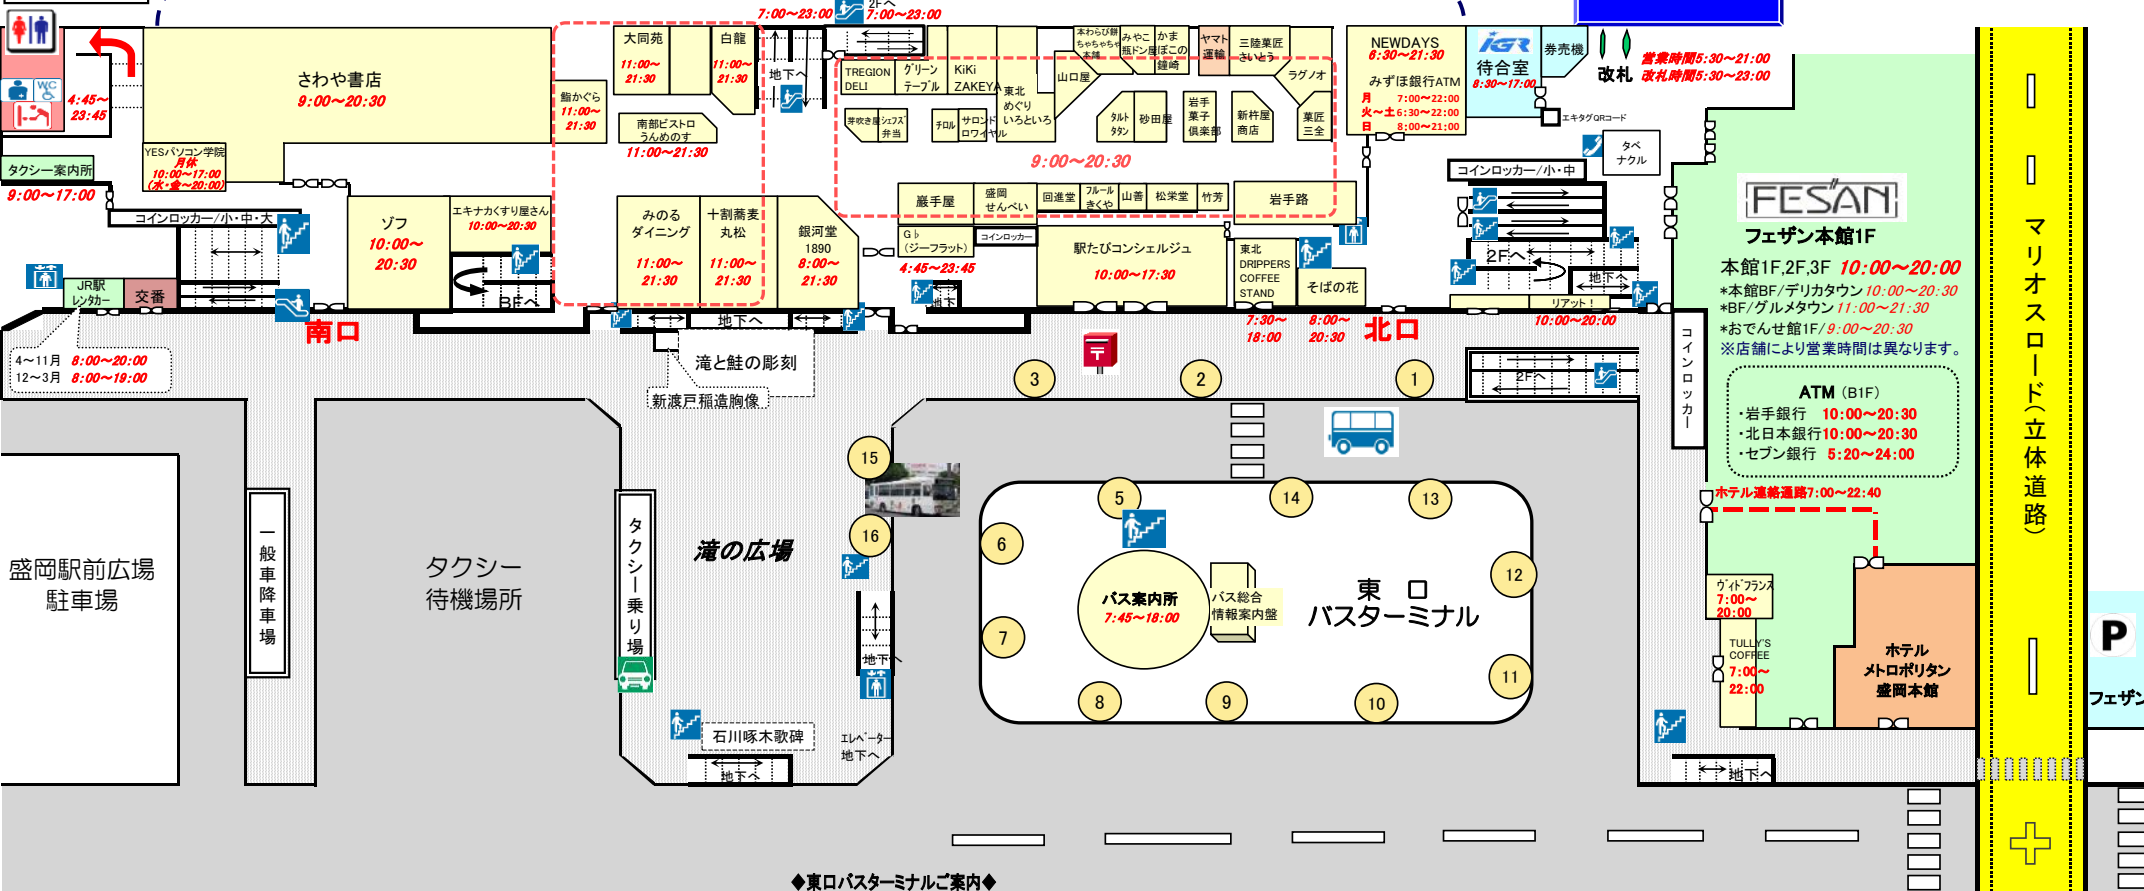

1 F

1F

盛岡駅前広場
駐車場

一般車
降車場

タクシー
待機場所

滝の広場

タクシー
乗り場

バス案内所
7:45~18:00