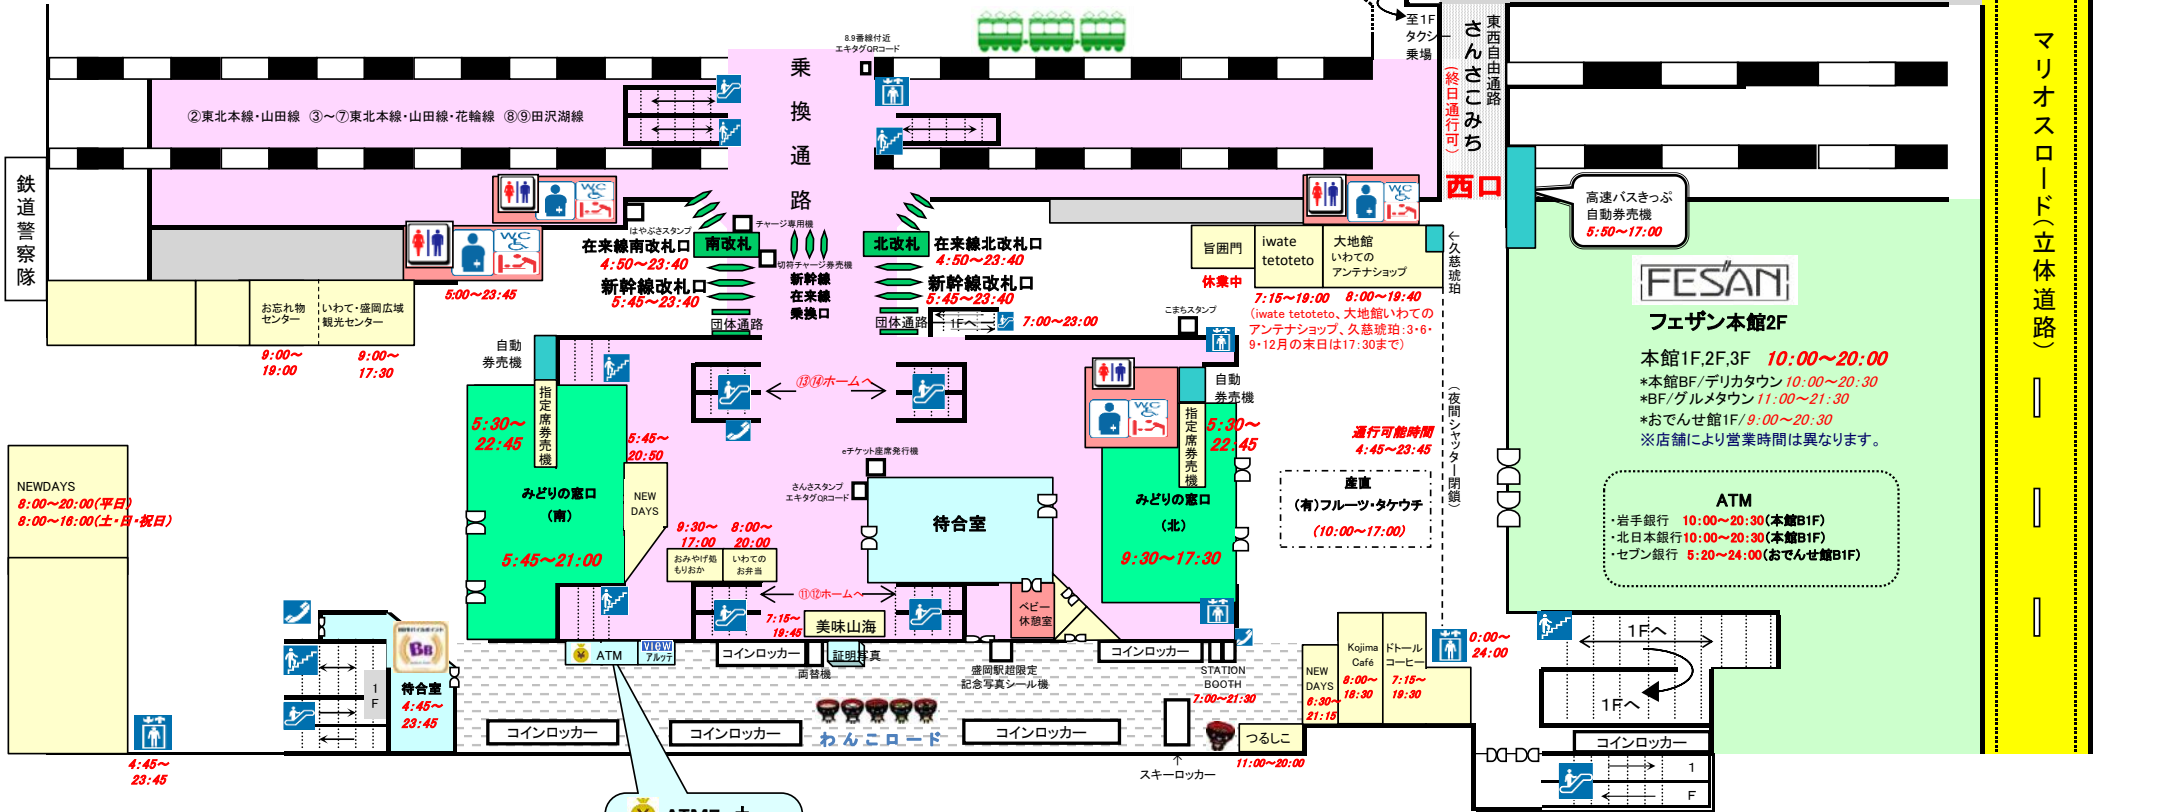

盛岡駅案内図

(2025/1/14現在)

2 F

◆西口バスターミナルご案内◆

番線	行先
21	仙台
22	花輪・大館 浄土寺・九戸・久慈・軽米・八戸
23	弘前 青森 十和田・三沢
24	盛岡バスセンター 滝沢市役所(長橋台団地経由) 滝沢営業所(ゆとりが丘経由) 雫石スキー場(期間限定運行)
25	イオンモール盛岡南(本宮) 上田・箱清水・みたけ・厨川駅 岩手きずな号(東京行)
26	安比高原(期間限定運行) 盛岡大学 盛岡南公園競技場前(特定日運行) MEX宮古・盛岡(東京・横浜行)
27	貸切
28	貸切
29	貸切(温泉シャトルバス)

ATM

- ・岩手銀行 10:00~20:30(本館8F)
- ・北日本銀行 10:00~20:30(本館8F)
- ・セブン銀行 5:20~24:00(おでんせ館8F)

マリオスロード(立体道路)

マリオス (盛岡市民文化ホール)

マリオス3Fへ至

アイーナ3Fへ至

20F 展望室 9:00~18:00

アイーナ (いわて県民情報交流センター)

待合室, 券売機
7:00~7:00
24:30 20:00

乗換通路

鉄道警察隊

NEW DAYS
8:00~20:00(平日)
8:00~18:00(土・日・祝日)

お忘れ物センター
いわて盛岡広域観光センター
9:00~19:00 9:00~17:30

西口

高速バスきっぷ自動券売機
5:50~17:00

運行可能時間
4:45~23:45

産直 (有)フルーツ・タケウチ
(10:00~17:00)

NEW DAYS
8:00~18:30 7:15~18:30
8:30~21:15

4:45~23:45

つるこ 11:00~20:00

0:00~24:00

スキーロッカー

1 F

1 F