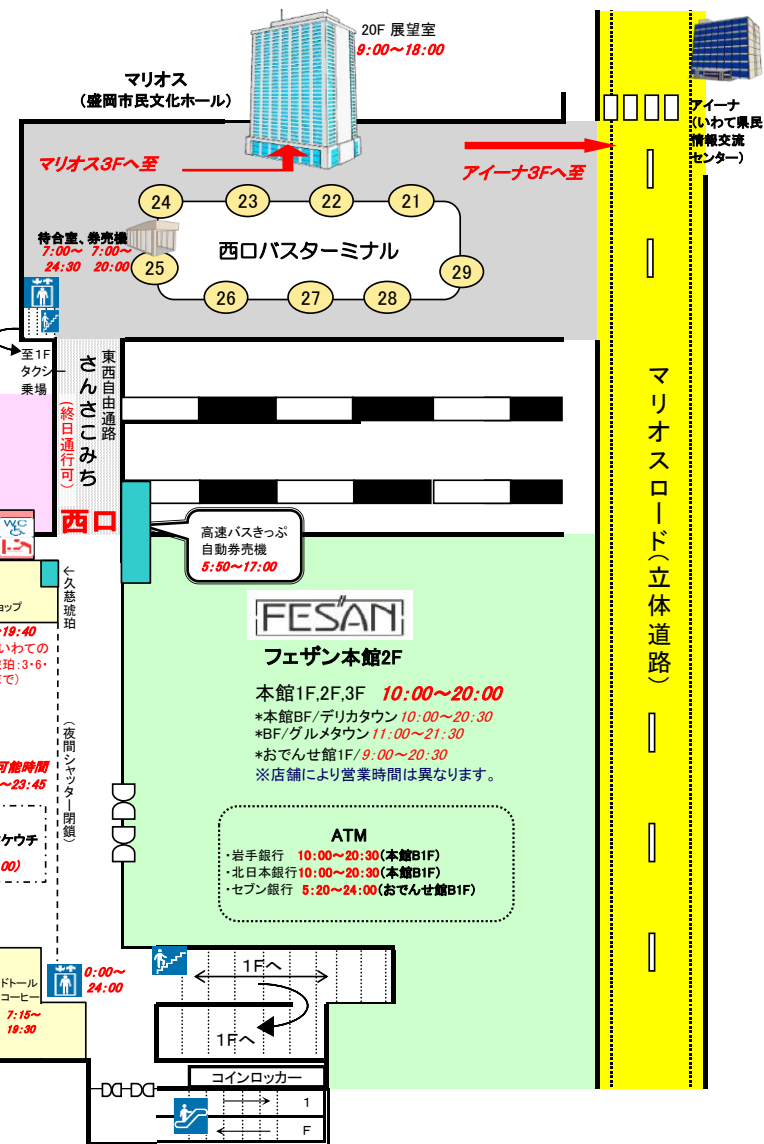

盛岡駅案内図

(2024/12/2現在)

2F

◆西口バスターミナルご案内◆

番線	行先
21	仙台
22	花輪・大館 浄法寺・九戸・久慈・軽米・八戸
23	弘前 青森 十和田・三沢
24	盛岡バスセンター 滝沢市役所(長橋台団地経由) 滝沢営業所(ゆとりが丘経由) 雫石スキー場(期間限定運行)
25	イオンモール盛岡南(本宮) 上田・箱清水・みたけ・厨川駅 岩手きずな号(東京行)
26	安比高原(期間限定運行) 盛岡大学 盛岡南公園球技場前(特定日運行) MEX宮古・盛岡(東京・横浜行)
27	貸切
28	貸切
29	貸切(温泉シャトルバス)

ATMコーナー

- 北日本銀行 8:00~21:00
- 東北銀行 8:00~21:00
- 盛岡信用金庫 8:00~21:00
- VIEW ALITE 6:00~23:00 (初電~終電)

1F

盛岡駅前広場
駐車場

一般車
降車場

タクシー
待機場所

滝の広場

タクシー
乗り場

バス案内所
7:45~18:00

バス総合
情報案内盛

東口
バスターミナル

ホテル
メトロポリタン
盛岡本館

◆東口バスターミナルご案内◆

番線	行先	⑨
①	久慈駅 東京駅 龍泉洞(岩泉) 東京ディズニーランド	青山、月が丘方面 滝沢営業所・滝沢市役所・アメニティタウン ビッグブルー滝沢 あすみ野・外山団地 西みたけ(厨川駅西口)・岩手牧場
②	県立大学 菓子車庫 滝沢駅前 盛岡大学 厨川中央線 アピオ(産業文化センター)・啄木記念館・沼宮内方面	イオンモール盛岡(前湯)・太田・幸石・釜温泉方面 小岩井農場
③	大更・平館・八幡平方面 青山駅・運動公園方面	⑩ 盛南ループ200(左回り) 孝仁病院 盛岡市立高校
⑤	茶畑・都南営業所・築川・盛岡中央工業団地方面 動物公園(平日限定運行) 盛南ループ200(右回り) 長岡方面 中央循環線 手代森NT(仙北町経由)	⑪ 上田、北山、山岸方面 中央公民館 松園ターミナル 松園営業所 松園ニュータウン 桜台団地 あすみ野(箱清水・滝沢経由)平日1便
⑥	盛岡バスセンター方面	⑫ 浅岸線 水道橋・つづしが丘方面 中央病院循環線 松園営業所 本宮・飯岡十文字・向中野・羽場・矢巾方面 よほういがく協会
⑦	宮古(106急行) 盛岡南営業所直行便	⑬ 志和城古代公園 都南営業所(盛南大橋)・手代森NT(イオン経由) 飯岡駅 イオンモール盛岡南(本宮)
⑧	花巻空港 新任墓園(期間限定運行) 遠野・大船渡・釜石・大槌方面 盛岡競馬場優待バス	⑭ 仙北、津志田、日詰方面 都南総合支所 矢幅駅 岩手医大病院 盛岡友愛病院 矢巾温泉
		⑮ 盛岡中心市街地循環バス でんでんむし 右回り
		⑯ 盛岡中心市街地循環バス でんでんむし 左回り