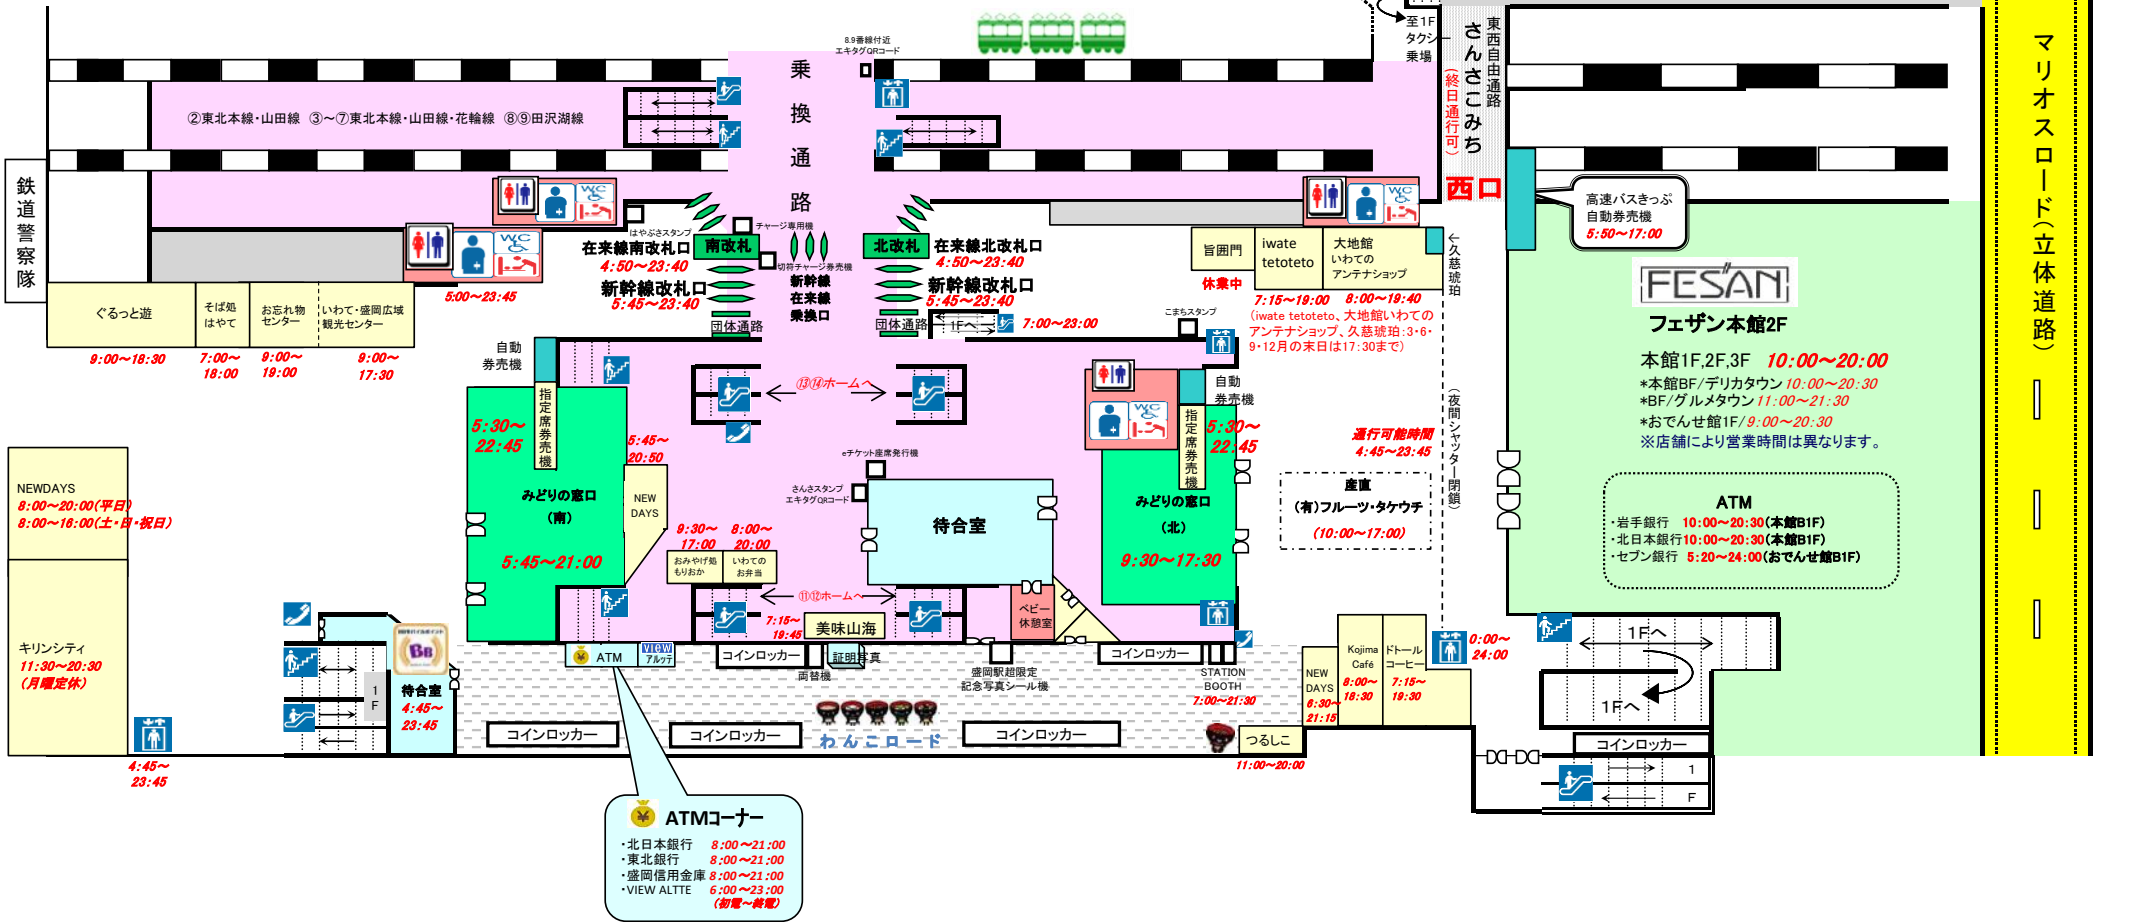

盛岡駅案内図

(2024/12/2現在)

2F

◆西口バスターミナルご案内◆

番線	行先
21	仙台
22	花輪・大館 浄法寺・九戸・久慈・軽米・八戸
23	弘前 青森 十和田・三沢
24	盛岡バスセンター 滝沢市役所(長橋台団地経由) 滝沢営業所(ゆとりが丘経由) 雫石スキー場(期間限定運行)
25	イオンモール盛岡南(本宮) 上田・箱清水・みたけ・厨川駅 岩手きずな号(東京行)
26	安比高原(期間限定運行) 盛岡大学 盛岡南公園球技場前(特定日運行) MEX宮古・盛岡(東京・横浜行)
27	貸切
28	貸切
29	貸切(温泉シャトルバス)

ATMコーナー

- 北日本銀行 8:00~21:00
- 東北銀行 8:00~21:00
- 盛岡信用金庫 8:00~21:00
- VIEW ALITE 6:00~23:00 (初電~終電)

1F

盛岡駅前広場
駐車場

一般車
降車場

タクシー
待機場所

滝の広場

タクシー
乗り場

バス案内所
7:45~18:00

バス総合
情報案内盛

東口
バスターミナル

ホテル
メトロポリタン
盛岡本館

◆東口バスターミナルご案内◆

番線	行先	⑨
①	久慈駅 東京駅 龍泉洞(岩泉) 東京ディズニーランド	青山、月が丘方面 滝沢営業所・滝沢市役所・アメニティタウン ビッグブルー滝沢 あすみ野・外山団地 西みたけ(厨川駅西口)・岩手牧場
②	県立大学 菓子車庫 滝沢駅前 盛岡大学 厨川中央線 アピオ(産業文化センター)・啄木記念館・沼宮内方面	イオンモール盛岡(前湯)・太田・幸石・釜温泉方面 小岩井農場
③	大更・平館・八幡平方面 青山駅・運動公園方面	⑩ 盛南ループ200(左回り) 孝仁病院 盛岡市立高校
⑤	茶畑・都南営業所・築川・盛岡中央工業団地方面 動物公園(平日限定運行) 盛南ループ200(右回り) 長岡方面 中央循環線 手代森NT(仙北町経由)	⑪ 上田、北山、山岸方面 中央公民館 松園ターミナル 松園営業所 松園ニュータウン 桜台団地 あすみ野(箱清水・滝沢経由)平日1便
⑥	盛岡バスセンター方面	⑫ 浅岸線 水道橋・つづしが丘方面 中央病院循環線 松園営業所 本宮・飯岡十文字・向中野・羽場・矢巾方面 よほういがく協会
⑦	宮古(106急行) 盛岡南営業所直行便	⑬ 志和城古代公園 都南営業所(盛南大橋)・手代森NT(イオン経由) 飯岡駅 イオンモール盛岡南(本宮)
⑧	花巻空港 新任墓園(期間限定運行) 遠野・大船渡・釜石・大槌方面 盛岡競馬場優待バス	⑭ 仙北、津志田、日詰方面 都南総合支所 矢幅駅 岩手医大病院 盛岡友愛病院 矢巾温泉
		⑮ 盛岡中心市街地循環バス でんでんむし 右回り
		⑯ 盛岡中心市街地循環バス でんでんむし 左回り