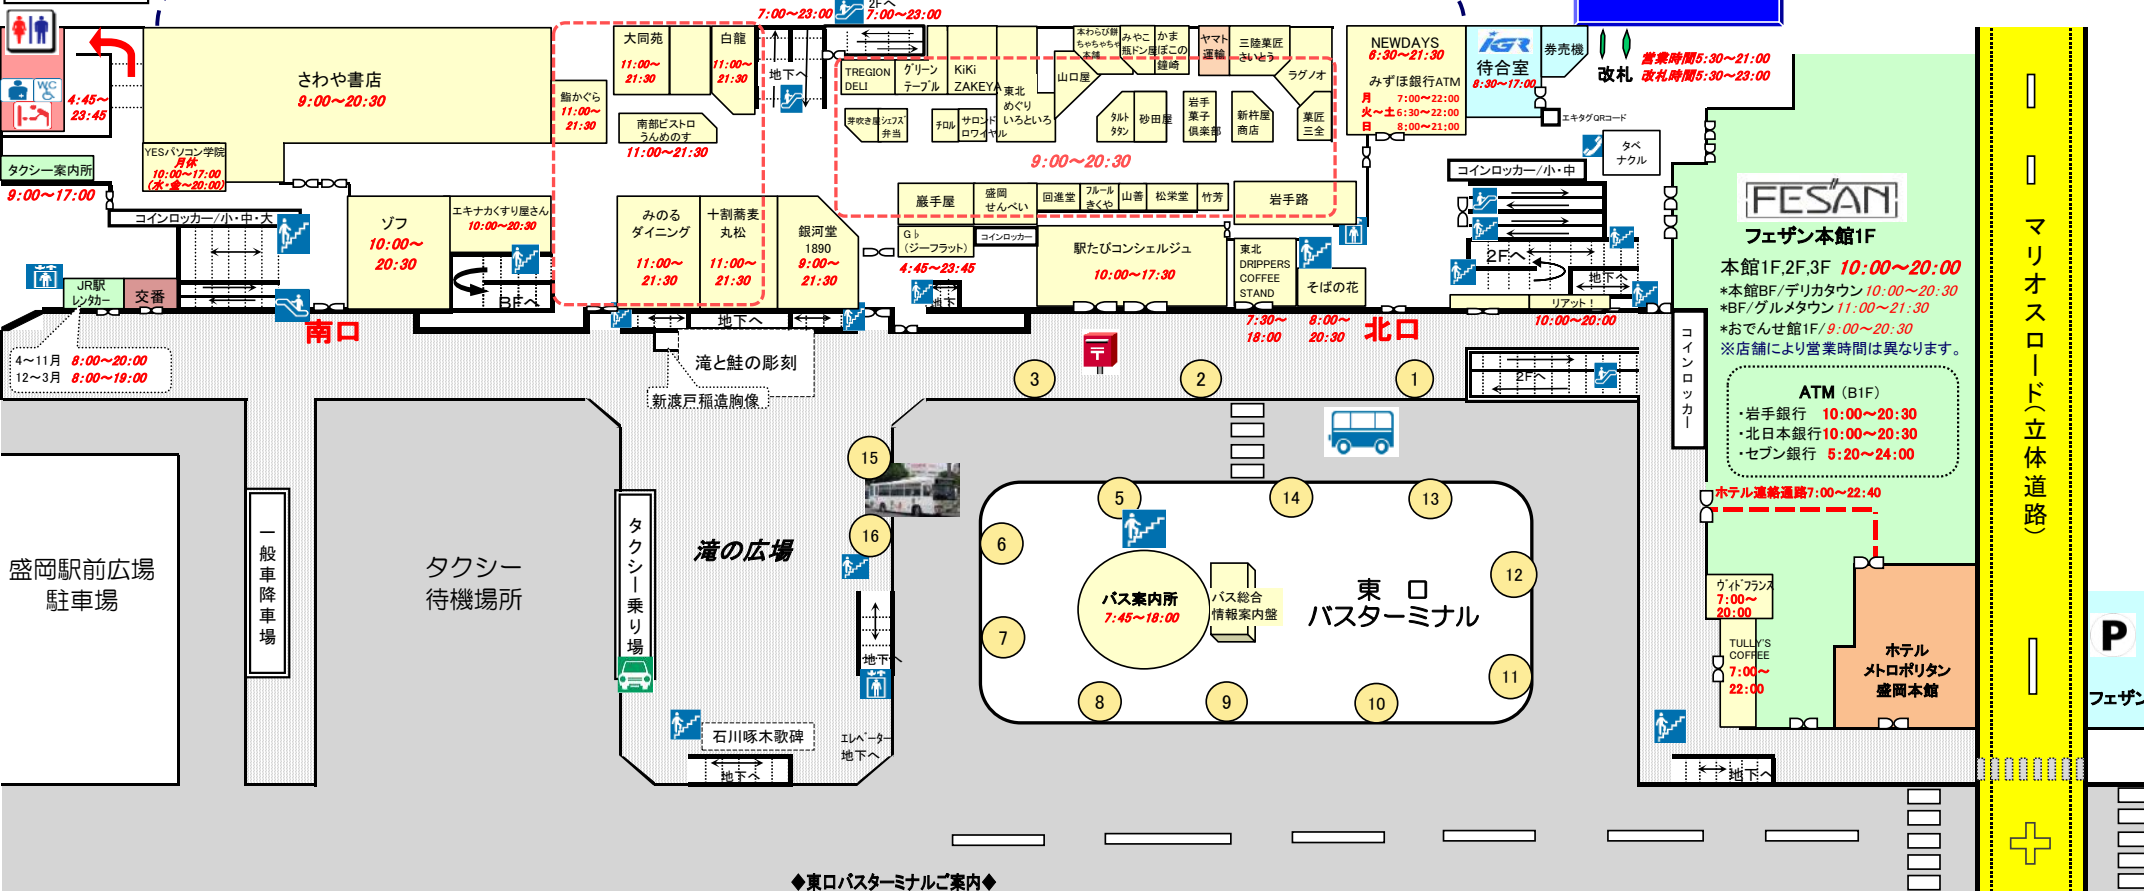

盛岡駅案内図

(2024/12/2現在)

2F

◆西口バスターミナルご案内◆

番線	行先
21	仙台
22	花輪・大館 浄法寺・九戸・久慈・軽米・八戸
23	弘前 青森 十和田・三沢
24	盛岡バスセンター 滝沢市役所(長橋台団地経由) 滝沢営業所(ゆとりが丘経由) 雫石スキー場(期間限定運行)
25	イオンモール盛岡南(本宮) 上田・箱清水・みたけ・厨川駅 岩手きずな号(東京行)
26	安比高原(期間限定運行) 盛岡大学 盛岡南公園球技場前(特定日運行) MEX宮古・盛岡(東京・横浜行)
27	貸切
28	貸切
29	貸切(温泉シャトルバス)

ATMコーナー

- 北日本銀行 8:00~21:00
- 東北銀行 8:00~21:00
- 盛岡信用金庫 8:00~21:00
- VIEW ALITE 6:00~23:00 (初電~終電)

1F

盛岡駅前広場
駐車場

一般車
降車場

タクシー
待機場所

滝の広場

タクシー
乗り場

バス案内所
7:45~18:00

バス総合
情報案内盛

東口
バスターミナル

ホテル
メトロポリタン
盛岡本館

◆東口バスターミナルご案内◆

番線	行先	⑨
①	久慈駅 東京駅 龍泉洞(岩泉) 東京ディズニーランド	青山、月が丘方面 滝沢営業所・滝沢市役所・アメニティタウン ビッグブルー滝沢 あすみ野・外山団地 西みたけ(厨川駅西口)・岩手牧場
②	県立大学 菓子車庫 滝沢駅前 盛岡大学 厨川中央線 アピオ(産業文化センター)・啄木記念館・沼宮内方面	イオンモール盛岡(前湯)・太田・幸石・釜温泉方面 小岩井農場
③	大更・平館・八幡平方面 青山駅・運動公園方面	⑩ 盛南ループ200(左回り) 孝仁病院 盛岡市立高校
⑤	茶畑・都南営業所・築川・盛岡中央工業団地方面 動物公園(平日限定運行) 盛南ループ200(右回り) 長岡方面 中央循環線 手代森NT(仙北町経由)	⑪ 上田、北山、山岸方面 中央公民館 松園ターミナル 松園営業所 松園ニュータウン 桜台団地 あすみ野(箱清水・滝沢経由)平日1便
⑥	盛岡バスセンター方面	⑫ 浅岸線 水道橋・つづしが丘方面 中央病院循環線 松園営業所 本宮・飯岡十文字・向中野・羽場・矢巾方面 よほういがく協会
⑦	宮古(106急行) 盛岡南営業所直行便	⑬ 志和城古代公園 都南営業所(盛南大橋)・手代森NT(イオン経由) 飯岡駅 イオンモール盛岡南(本宮)
⑧	花巻空港 新任墓園(期間限定運行) 遠野・大船渡・釜石・大槌方面 盛岡競馬場優待バス	⑭ 仙北、津志田、日詰方面 都南総合支所 矢幅駅 岩手医大病院 盛岡友愛病院 矢巾温泉
		⑮ 盛岡中心市街地循環バス でんでんむし 右回り
		⑯ 盛岡中心市街地循環バス でんでんむし 左回り