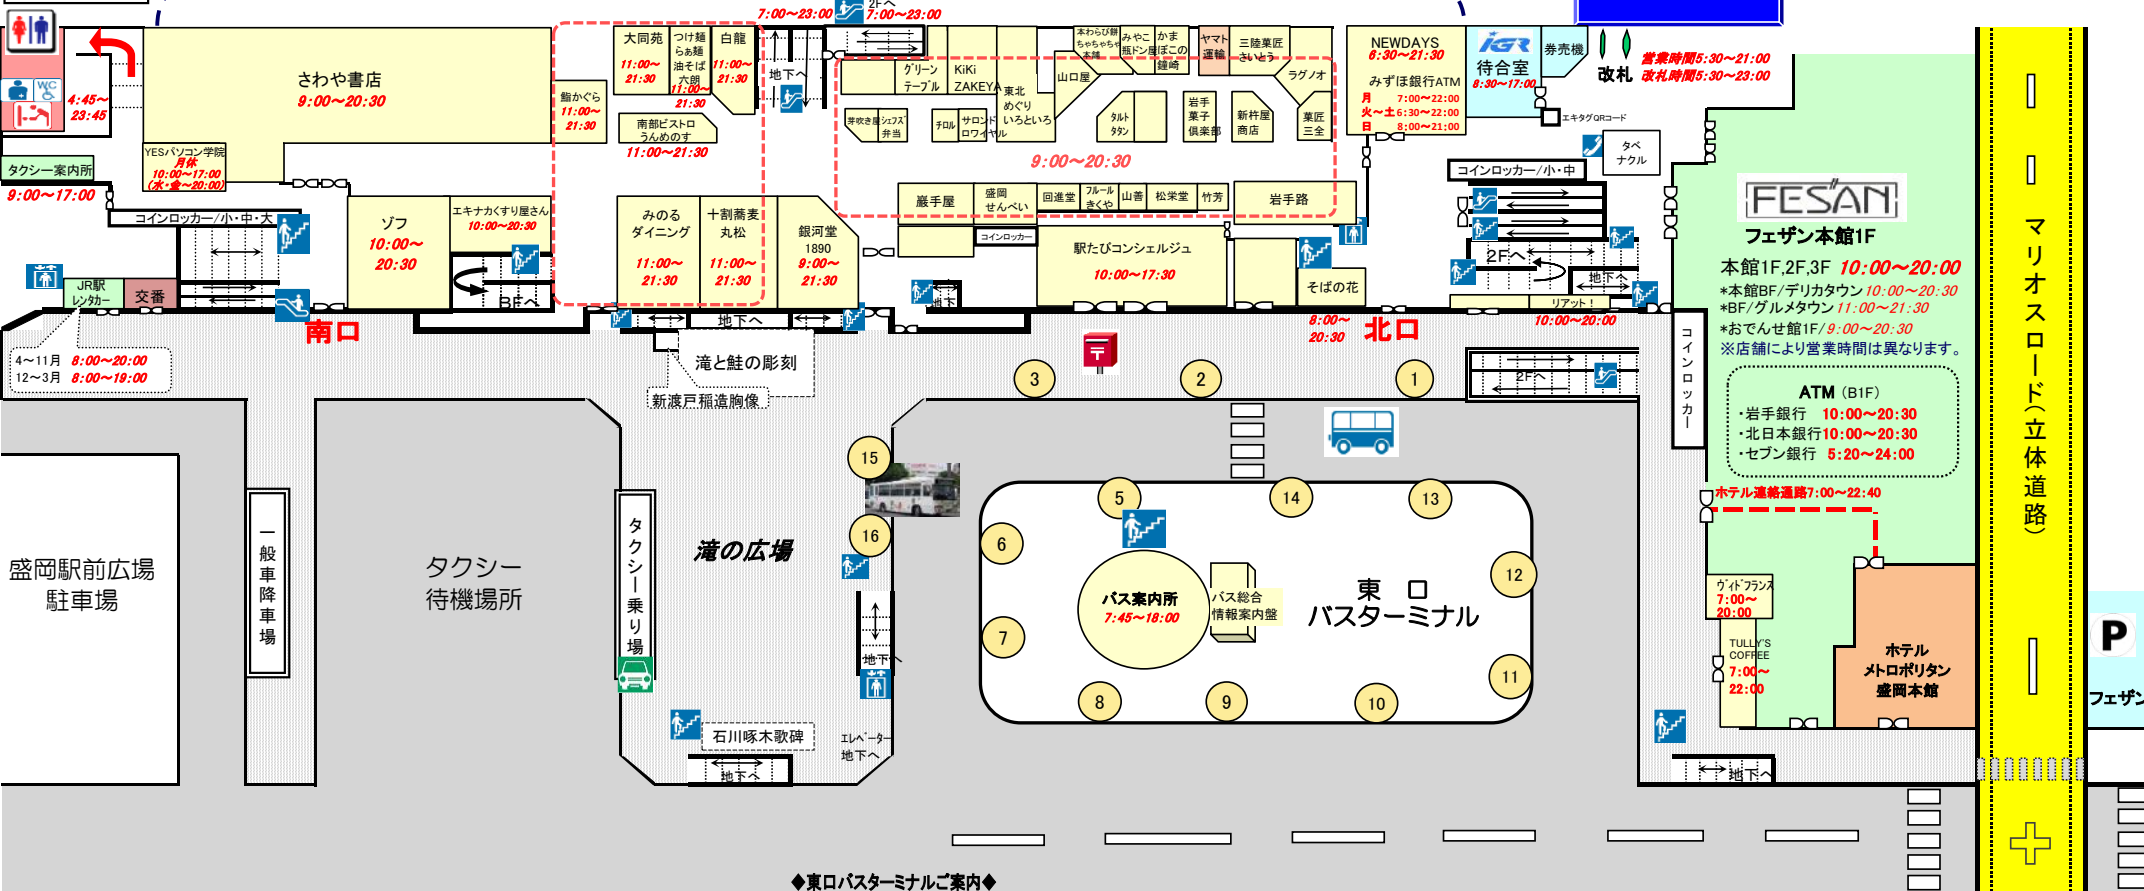

盛岡駅案内図

(2024/10/31現在)

2F

◆西口バスターミナルご案内◆

番線	行先
21	仙台
22	花輪・大館 浄法寺・九戸・久慈・軽米・八戸
23	弘前 青森 十和田・三沢
24	盛岡バスセンター 滝沢市役所(長橋台団地経由) 滝沢営業所(ゆとりが丘経由) 雫石スキー場(期間限定運行)
25	イオンモール盛岡南(本宮) 上田・箱清水・みたち・厨川駅 岩手きずな号(東京行) 安比高原(期間限定運行) 盛岡大学 盛岡南公園球技場前(特定日運行) MEX宮古・盛岡(東京・横浜行)
27	貸切
28	貸切
29	貸切(温泉シャトルバス)

1F

盛岡駅前広場
駐車場

一般車降車場

タクシー待機場所

滝の広場

タクシー乗り場

◆東口バスターミナルご案内◆

番線	行先	⑨
①	久慈駅 東京駅 龍泉洞(岩泉) 東京ディズニーランド	青山、月が丘方面 滝沢営業所・滝沢市役所・アメニティタウン ビッグブルー滝沢 あすみ野・外山団地 西みたけ(厨川駅西口)・岩手牧場
②	県立大学 菓子車庫 滝沢駅前 盛岡大学 厨川中央線 アピオ(産業文化センター)・啄木記念館・沼宮内方面	⑩ イオンモール盛岡(前湯)・太田・幸石・釜温泉方面 小岩井農場 盛南ループ200(左回り) 孝仁病院 盛岡市立高校
③	大更・平館・八幡平方面 青山駅・運動公園方面	⑪ 上田、北山、山岸方面 中央公民館 松園ターミナル 松園営業所 松園ニュータウン 桜台団地 あすみ野(箱清水・滝沢経由)平日1便
⑤	茶畑・都南営業所・築川・盛岡中央工業団地方面 動物公園(平日限定運行) 盛南ループ200(右回り) 長岡方面 中央循環線 手代森NT(仙北町経由)	⑫ 浅岸線 水道橋・つづしが丘方面 中央病院循環線 松園営業所 本宮・飯岡十文字・向中野・羽場・矢巾方面 よほういがく協会
⑥	盛岡バスセンター方面	⑬ 志和城古代公園 都南営業所(盛岡大橋)・手代森NT(イオン経由) 飯岡駅 イオンモール盛岡南(本宮)
⑦	宮古(106急行) 盛岡南営業所直行使	⑭ 仙北、津志田、日詰方面 都南総合支所 矢幅駅 岩手医大病院 盛岡友愛病院 矢巾温泉
⑧	花巻空港 新任墓園(期間限定運行) 遠野・大船渡・釜石・大槌方面 盛岡競馬場優待バス	⑮ 盛岡中心市街地循環バス でんでんむし 右回り ⑯ 盛岡中心市街地循環バス でんでんむし 左回り