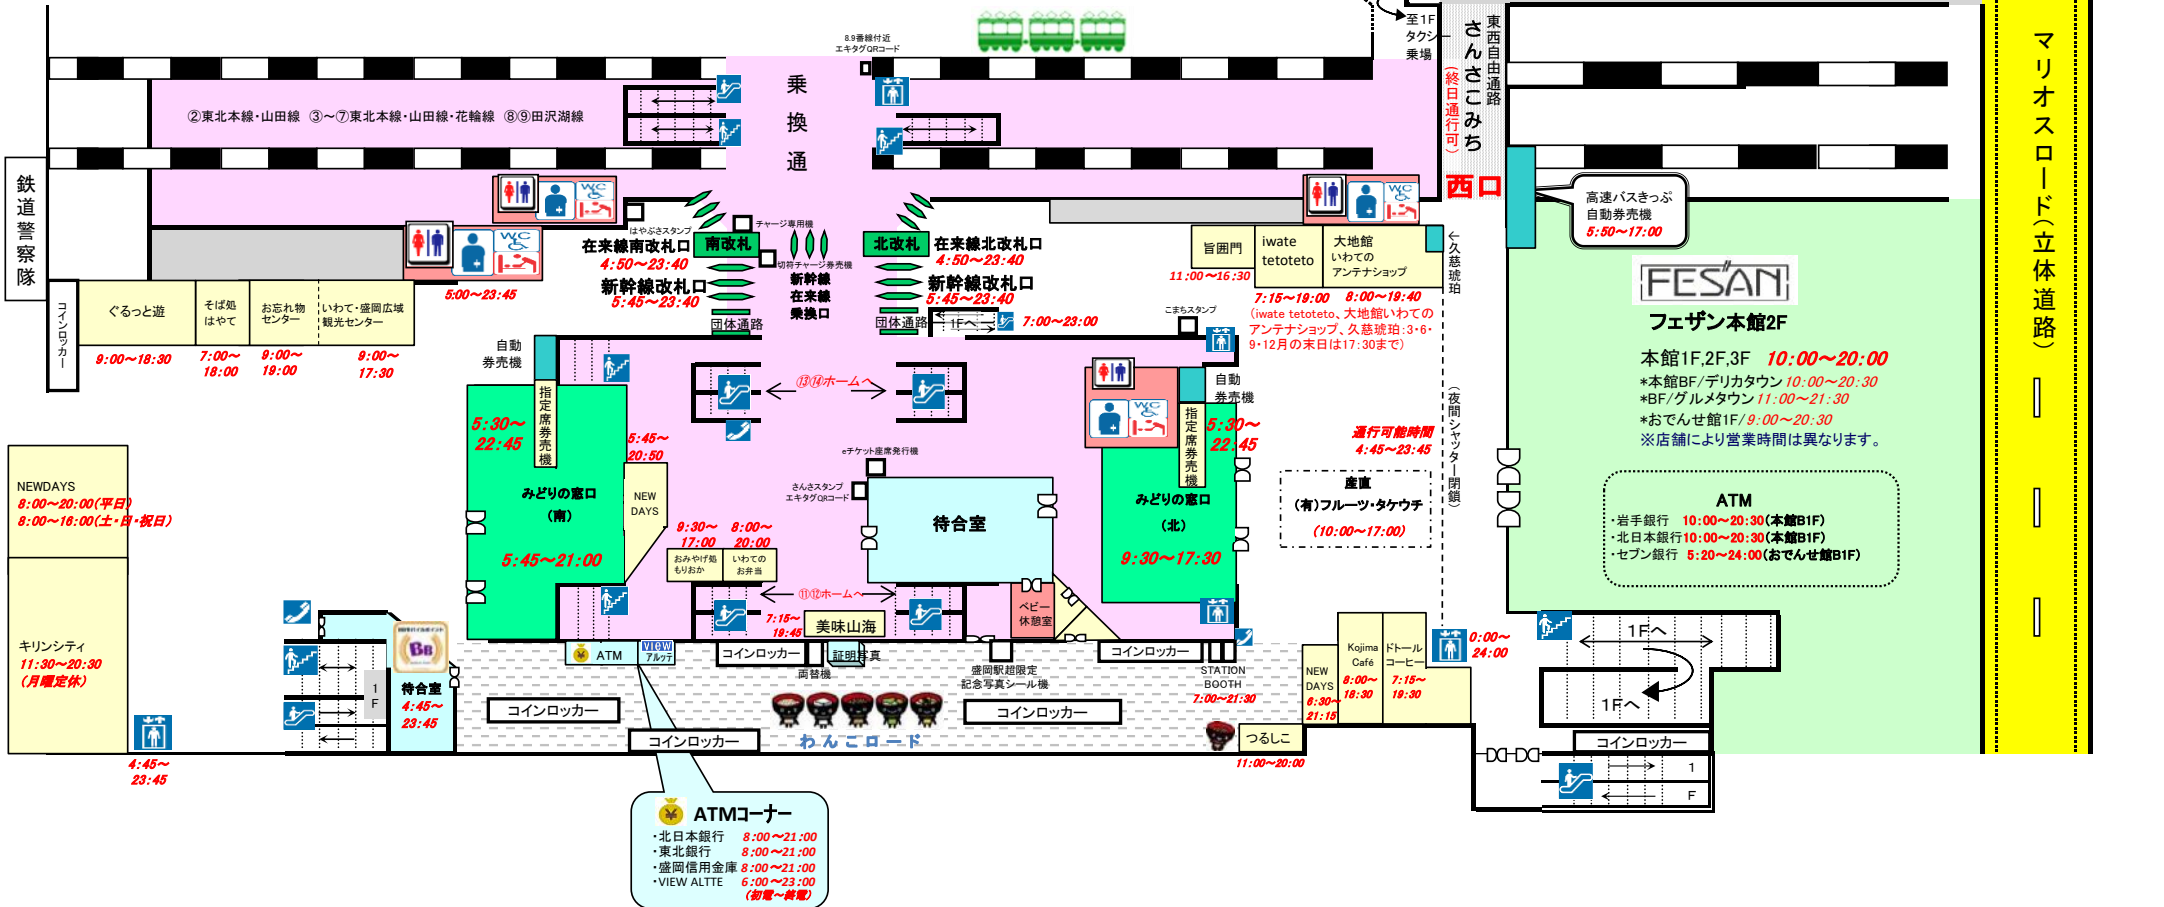

盛岡駅案内図

(2024/10/31現在)

2F

◆西口バスターミナルご案内◆

番線	行先
21	仙台
22	花輪・大館 浄法寺・九戸・久慈・軽米・八戸
23	弘前 青森 十和田・三沢
24	盛岡バスセンター 滝沢市役所(長橋台団地経由) 滝沢営業所(ゆとりが丘経由) 雫石スキー場(期間限定運行)
25	イオンモール盛岡南(本宮) 上田・箱清水・みたち・厨川駅 岩手きずな号(東京行) 安比高原(期間限定運行) 盛岡大学 盛岡南公園球技場前(特定日運行) MEX宮古・盛岡(東京・横浜行)
27	貸切
28	貸切
29	貸切(温泉シャトルバス)

1F

盛岡駅前広場
駐車場

一般車降車場

タクシー待機場所

滝の広場

タクシー乗り場

◆東口バスターミナルご案内◆

番線	行先	⑨
①	久慈駅 東京駅 龍泉洞(岩泉) 東京ディズニーランド	青山、月が丘方面 滝沢営業所・滝沢市役所・アメニティタウン ビッグブルー滝沢 あすみ野・外山団地 西みたけ(厨川駅西口)・岩手牧場
②	県立大学 菓子車庫 滝沢駅前 盛岡大学 厨川中央線 アピオ(産業文化センター)・啄木記念館・沼宮内方面	⑩ イオンモール盛岡(前湯)・太田・幸石・釜温泉方面 小岩井農場 盛南ループ200(左回り) 孝仁病院 盛岡市立高校
③	大更・平館・八幡平方面 青山駅・運動公園方面	⑪ 上田、北山、山岸方面 中央公民館 松園ターミナル 松園営業所 松園ニュータウン 桜台団地 あすみ野(箱清水・滝沢経由)平日1便
⑤	茶畑・都南営業所・築川・盛岡中央工業団地方面 動物公園(平日限定運行) 盛南ループ200(右回り) 長岡方面 中央循環線 手代森NT(仙北町経由)	⑫ 浅岸線 水道橋・つづしが丘方面 中央病院循環線 松園営業所 本宮・飯岡十文字・向中野・羽場・矢巾方面 よほういがく協会
⑥	盛岡バスセンター方面	⑬ 志和城古代公園 都南営業所(盛岡大橋)・手代森NT(イオン経由) 飯岡駅 イオンモール盛岡南(本宮)
⑦	宮古(106急行) 盛岡南営業所直行使	⑭ 仙北、津志田、日詰方面 都南総合支所 矢幅駅 岩手医大病院 盛岡友愛病院 矢巾温泉
⑧	花巻空港 新任墓園(期間限定運行) 遠野・大船渡・釜石・大槌方面 盛岡競馬場優待バス	⑮ 盛岡中心市街地循環バス でんでんむし 右回り ⑯ 盛岡中心市街地循環バス でんでんむし 左回り