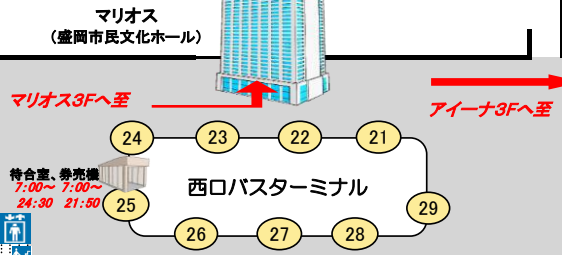

盛岡駅案内図

(2022/10/1現在)

◆西口バスターミナルご案内◆

番線	行先
21	仙台
22	花輪・大館 浄法寺・九戸・久慈・軽米・八戸
23	弘前 青森
24	盛岡バスセンター 滝沢市役所(長橋台団地経由) 滝沢営業所(ゆとりが丘経由) 雫石スキー場(期間限定運行)
25	イオンモール盛岡南(本宮) 上田・箱清水・みたち・厨川駅 岩手きずな号(東京・舞浜行)
26	安比高原(期間限定運行) 盛岡大学 盛岡南公園(特定日運行) MEX高速バス(さいたま・東京・横浜・新宿・川崎・舞浜行)
27	貸切(温泉シャトルバス)
28	貸切(つなぎ温泉宿泊者用シャトルバス)
29	貸切(温泉シャトルバス)

2F

20F 展望室
9:00~18:00

FESAN
フェザン本館2F

本館1F,2F,3F 10:00~20:00
*本館BF/デリカタウン10:00~20:30
*BF/グルメタウン11:00~21:30
*おでんせ館1F/9:00~20:30
※店舗により営業時間は異なります。

ATM
・岩手銀行 10:00~20:30(本館B1F)
・北日本銀行10:00~20:30(本館B1F)
・セブン銀行 5:20~24:00(おでんせ館B1F)

ATMコーナー
・北日本銀行 8:00~21:00
・東北銀行 8:00~21:00
・盛岡信用金庫 8:00~21:00
・VIEW ALITTE 6:00~23:00
(初電~終電)

1F

◆東口バスターミナルご案内◆

番線	行先
①	久慈駅 東京駅 龍泉洞(岩泉) びゅうばす
②	県立大学 菓子車庫 滝沢駅前 盛岡大学 アピオ(産業文化センター)・啄木記念館・沼宮内方面
③	大更・平館・八幡平方面 青山駅・運動公園方面
⑤	茶畑・都南営業所・栗川・盛岡中央工業団地方面 動物公園(休止中) 盛南ループ「200」(右回り) 長岡方面 中央循環線
⑥	盛岡バスセンター方面
⑦	宮古(106急行) 盛岡南営業所直行便
⑧	花巻空港 動物公園(休止中)・新庄墓園(期間限定運行) 遠野・大船渡・釜石方面 盛岡競馬場優待バス
⑨	青山、月が丘方面 滝沢営業所・滝沢市役所・アメニータウン あすみ野・外山団地 西みたけ(厨川駅西口)・岩手牧場
⑩	イオンモール盛岡(前湯)・太田・雫石・繁温泉方面 小岩井農場 盛南ループ「200」(左回り) 孝仁病院 盛岡市立高校
⑪	上田、北山、山岸方面
⑫	松園ターミナル 松園営業所 松園ニュータウン 桜台団地 あすみ野(箱清水・滝沢経由)平日1便 浅岸線 水道橋・つじが丘方面 中央病院循環線 松園営業所
⑬	本宮・飯岡・羽場・矢巾方面 よほういがく協会 志和城古代公園 都南営業所(盛南大橋)・手代森NT 飯岡駅 イオンモール盛岡南(本宮)
⑭	仙北、津志田、日詰方面
⑮	矢幅駅 岩手医大病院 盛岡友愛病院
⑯	盛岡都心循環バス でんでんむし 右回り
⑰	盛岡都心循環バス でんでんむし 左回り