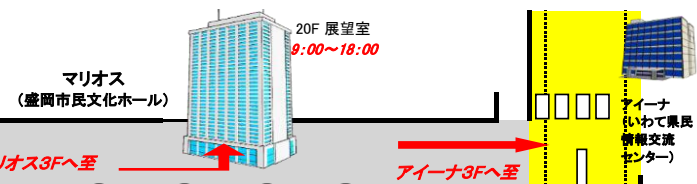

盛岡駅案内図

(2022/10/1現在)

◆西口バスターミナルご案内◆

番線	行先
21	仙台
22	花輪・大館 浄法寺・九戸・久慈・軽米・八戸
23	弘前 青森
24	盛岡バスセンター 滝沢市役所(長橋台団地経由) 滝沢営業所(ゆとりが丘経由) 雫石スキー場(期間限定運行)
25	イオンモール盛岡南(本宮) 上田・箱清水・みたち・厨川駅 岩手きずな号(東京・舞浜行)
26	安比高原(期間限定運行) 盛岡大学 盛岡南公園(特定日運行) MEX高速バス(さいたま・東京・横浜・新宿・川崎・舞浜行)
27	貸切(温泉シャトルバス)
28	貸切(つなぎ温泉宿泊者用シャトルバス)
29	貸切(温泉シャトルバス)

2F

20F 展望室
9:00~18:00

FESAN
フェザン本館2F

本館1F,2F,3F 10:00~20:00
*本館BF/デリカタウン10:00~20:30
*BF/グルメタウン11:00~21:30
*おでんせ館1F/9:00~20:30
※店舗により営業時間は異なります。

ATM
・岩手銀行 10:00~20:30(本館B1F)
・北日本銀行10:00~20:30(本館B1F)
・セブン銀行 5:20~24:00(おでんせ館B1F)