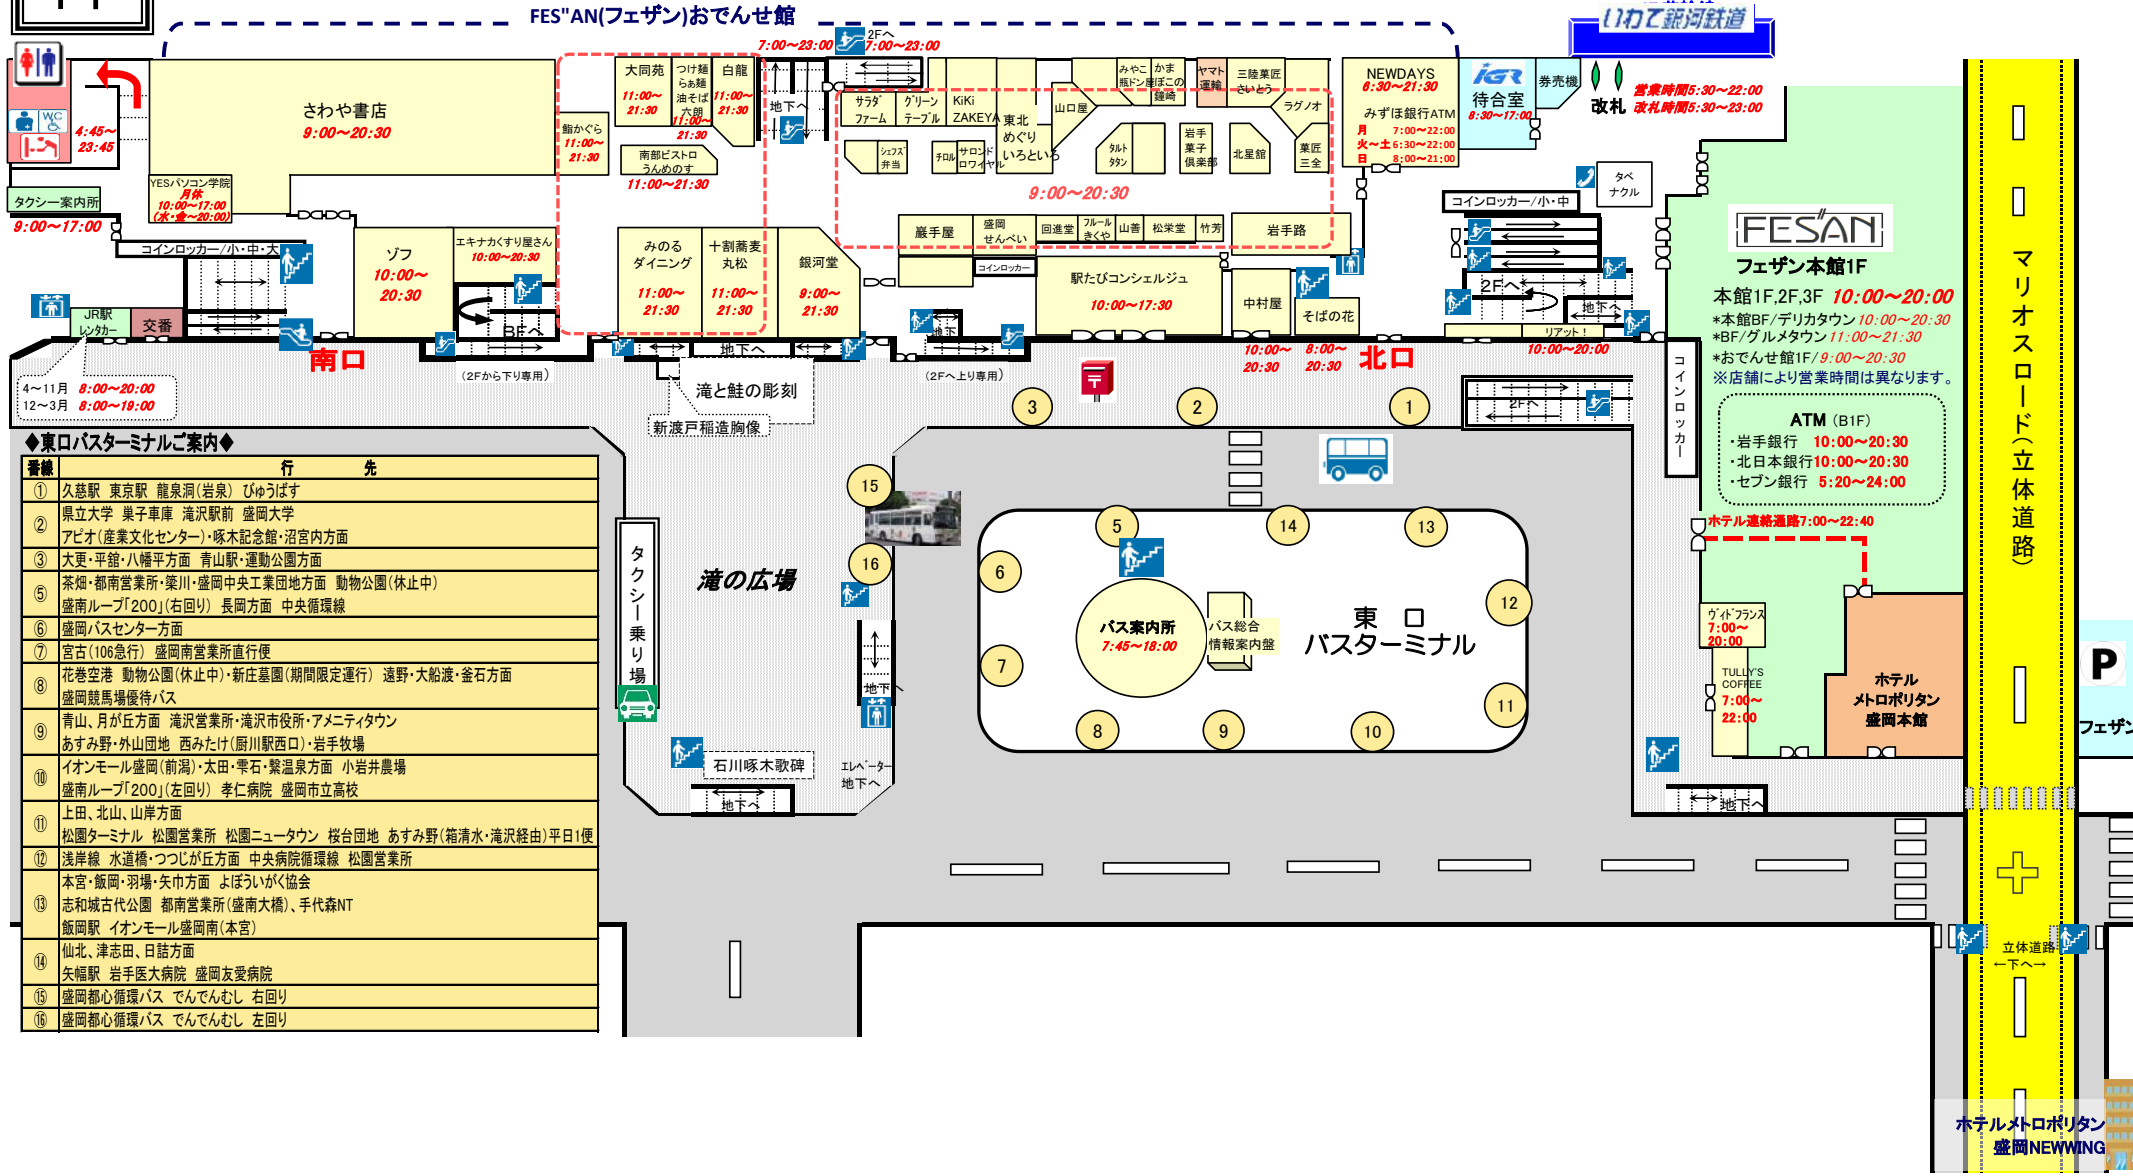

2F

20F 展望室
9:00~18:00

FESAN
フェザン本館2F

本館1F,2F,3F 10:00~20:00
*本館BF/デリカタウン10:00~20:30
*BF/グルメタウン11:00~21:30
*おでんせ館1F/9:00~20:30
※店舗により営業時間は異なります。

ATM
・岩手銀行 10:00~20:30(本館B1F)
・北日本銀行10:00~20:30(本館B1F)
・セブン銀行 5:20~24:00(おでんせ館B1F)

ATMコーナー
・北日本銀行 8:00~21:00
・東北銀行 8:00~21:00
・盛岡信用金庫 8:00~21:00
・VIEW ALITTE 6:00~23:00
(初電~終電)

1F

◆東口バスターミナルご案内◆

番線	行先
①	久慈駅 東京駅 龍泉洞(岩泉) びゅうばす
②	県立大学 菓子車庫 滝沢駅前 盛岡大学 アピオ(産業文化センター)・啄木記念館・沼宮内方面
③	大更・平館・八幡平方面 青山駅・運動公園方面
⑤	茶畑・都南営業所・栗川・盛岡中央工業団地方面 動物公園(休止中) 盛南ループ「200」(右回り) 長岡方面 中央循環線
⑥	盛岡バスセンター方面
⑦	宮古(106急行) 盛岡南営業所直行便
⑧	花巻空港 動物公園(休止中)・新庄墓園(期間限定運行) 遠野・大船渡・釜石方面 盛岡競馬場優待バス
⑨	青山、月が丘方面 滝沢営業所・滝沢市役所・アメニータウン あすみ野・外山団地 西みたけ(厨川駅西口)・岩手牧場
⑩	イオンモール盛岡(前湯)・太田・雫石・繁温泉方面 小岩井農場 盛南ループ「200」(左回り) 孝仁病院 盛岡市立高校
⑪	上田、北山、山岸方面
⑫	松園ターミナル 松園営業所 松園ニュータウン 桜台団地 あすみ野(箱清水・滝沢経由)平日1便 浅岸線 水道橋・つじが丘方面 中央病院循環線 松園営業所
⑬	本宮・飯岡・羽場・矢巾方面 よほういがく協会 志和城古代公園 都南営業所(盛南大橋)・手代森NT 飯岡駅 イオンモール盛岡南(本宮)
⑭	仙北、津志田、日詰方面
⑮	矢幅駅 岩手医大病院 盛岡友愛病院
⑯	盛岡都心循環バス でんでんむし 右回り
⑰	盛岡都心循環バス でんでんむし 左回り

FES'AN
フェザン本館1F
本館1F,2F,3F 10:00~20:00
*本館BF/デリカタウン 10:00~20:30
*BF/グルメタウン 11:00~21:30
*おでんせ館1F/9:00~20:30
※店舗により営業時間は異なります。

ATM (B1F)
・岩手銀行 10:00~20:30
・北日本銀行 10:00~20:30
・セブン銀行 5:20~24:00

ホテル連絡通路 7:00~22:40

ゲートフランス
7:00~20:00
TULLY'S COFFEE
7:00~22:00

ホテルメトロポリタン
盛岡本館

マリオスロード(立体道路)

P
フェザン

ホテルメトロポリタン
盛岡NEWWING