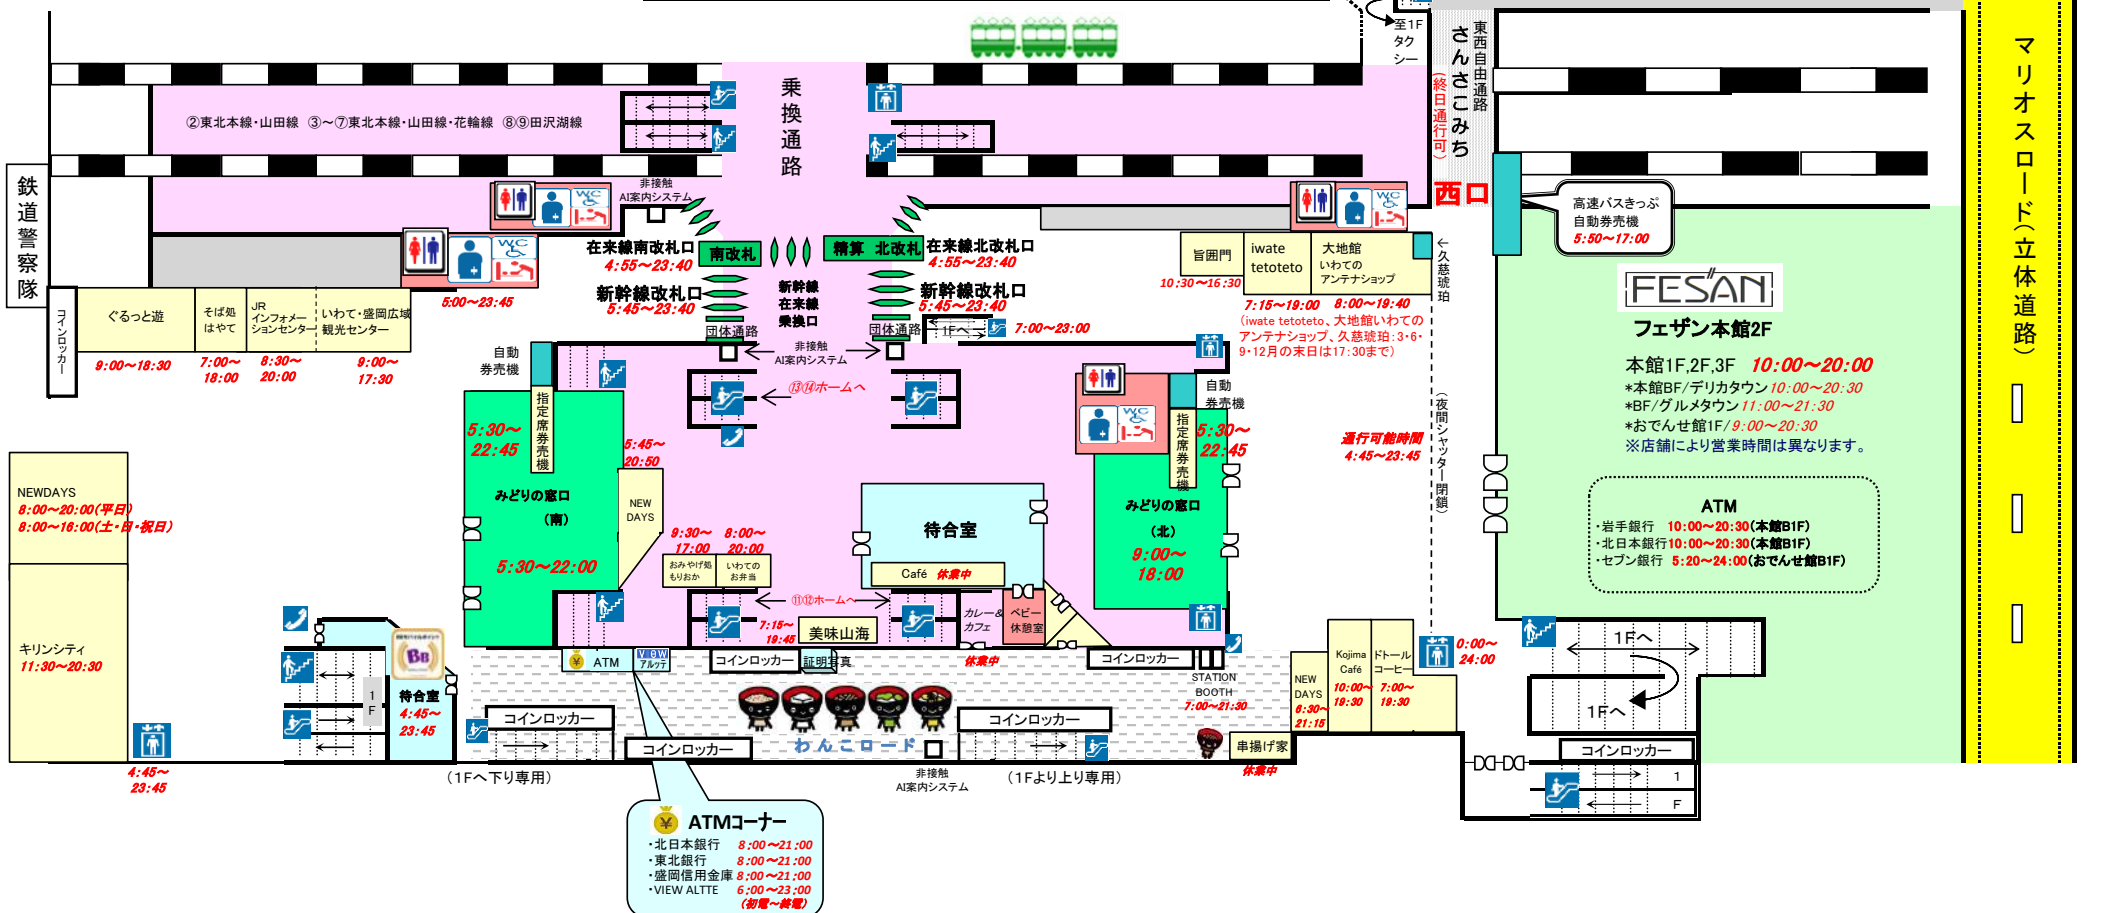

盛岡駅案内図

(2022/10/1現在)

◆西口バスターミナルご案内◆

番線	行先
21	仙台
22	花輪・大館 浄法寺・九戸・久慈・軽米・八戸
23	弘前 青森
24	盛岡バスセンター 滝沢市役所(長橋台団地経由) 滝沢営業所(ゆとりが丘経由) 雫石スキー場(期間限定運行)
25	イオンモール盛岡南(本宮) 上田・箱清水・みたち・厨川駅 岩手きずな号(東京・舞浜行)
26	安比高原(期間限定運行) 盛岡大学 盛岡南公園(特定日運行) MEX高速バス(さいたま・東京・横浜・新宿・川崎・舞浜行)
27	貸切(温泉シャトルバス)
28	貸切(つなぎ温泉宿泊者用シャトルバス)
29	貸切(温泉シャトルバス)

2F

20F 展望室
9:00~18:00

FESAN
フェザン本館2F

本館1F,2F,3F 10:00~20:00
*本館BF/デリカタウン10:00~20:30
*BF/グルメタウン11:00~21:30
*おでんせ館1F/9:00~20:30
※店舗により営業時間は異なります。

ATM
・岩手銀行 10:00~20:30(本館B1F)
・北日本銀行10:00~20:30(本館B1F)
・セブン銀行 5:20~24:00(おでんせ館B1F)

FES'AN
フェザン本館1F
本館1F,2F,3F 10:00~20:00
*本館BF/デリカタウン 10:00~20:30
*BF/グルメタウン 11:00~21:30
*おでんせ館1F/9:00~20:30
※店舗により営業時間は異なります。

ATM (B1F)
・岩手銀行 10:00~20:30
・北日本銀行 10:00~20:30
・セブン銀行 5:20~24:00

ホテル連絡通路 7:00~22:40

ゲートフランス
7:00~20:00
TULLY'S COFFEE
7:00~22:00

ホテルメトロポリタン
盛岡本館

マリオスロード(立体道路)

P
フェザン

ホテルメトロポリタン
盛岡NEWWING