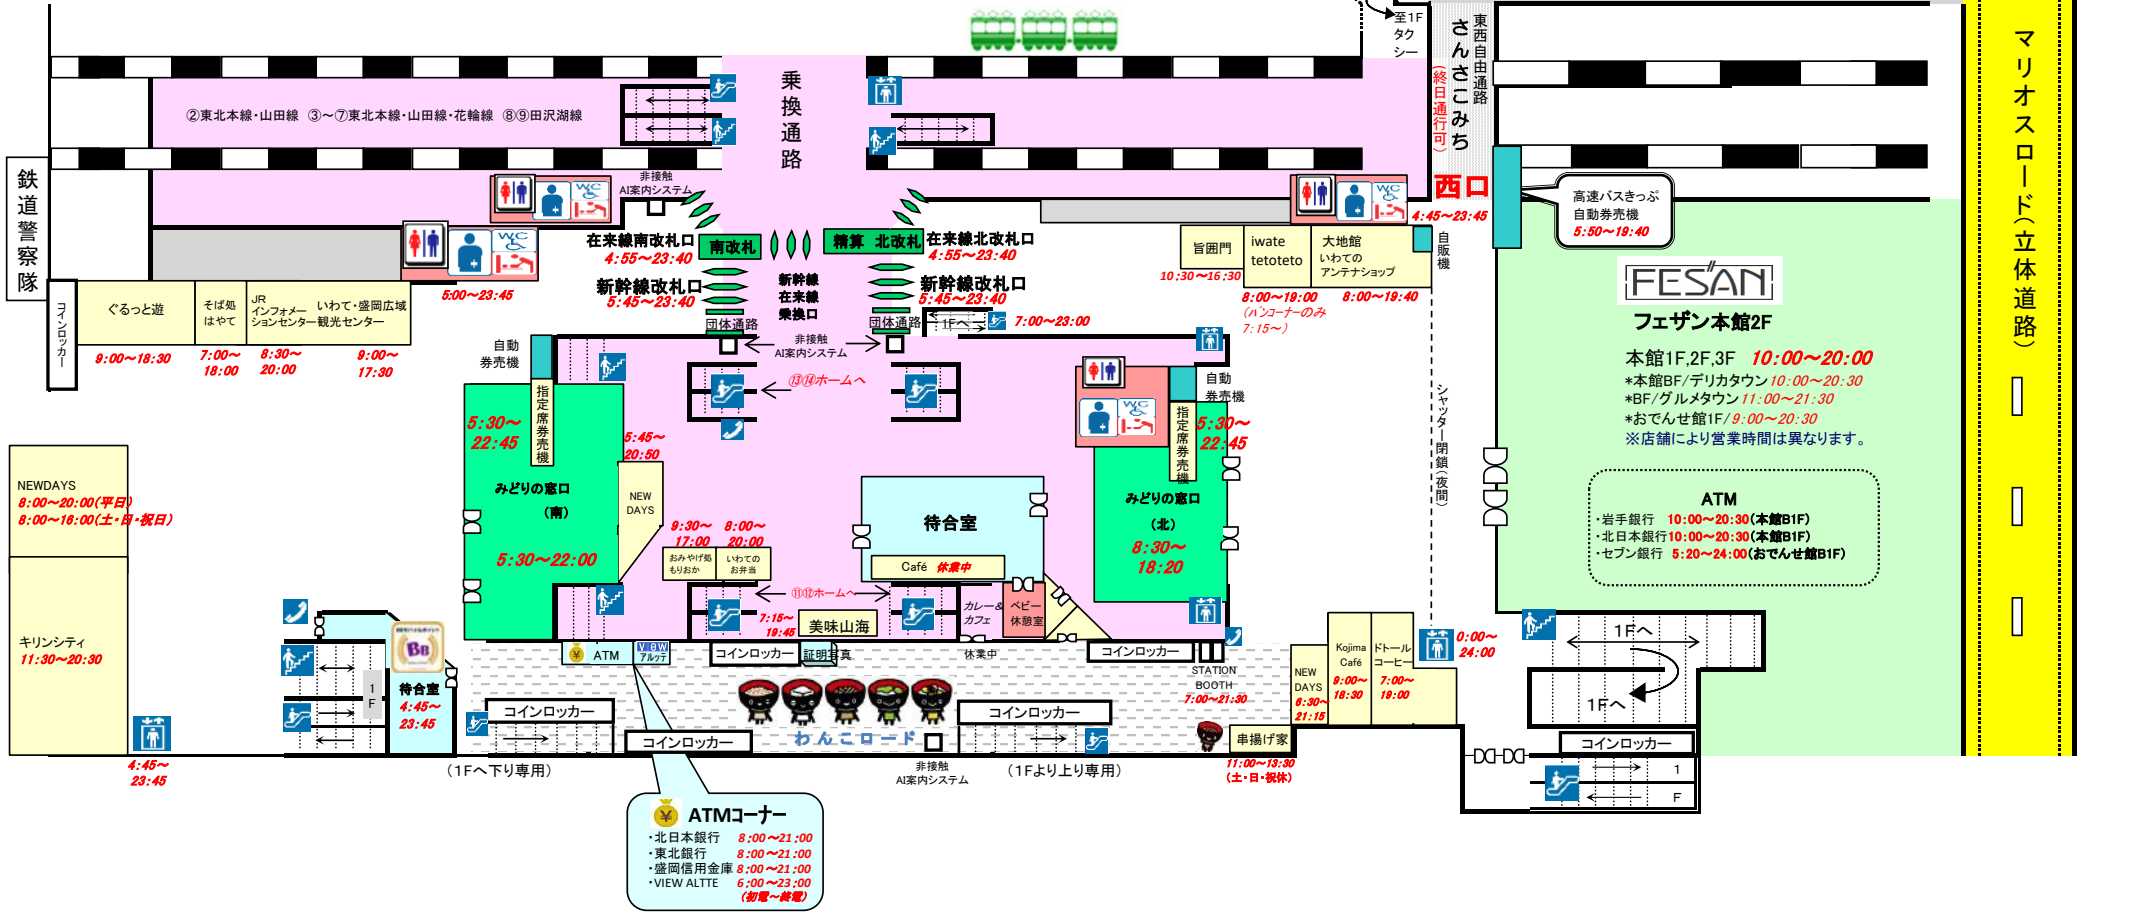

盛岡駅案内図

(2022/7/11現在)

2F

◆西口バスターミナルご案内◆

番線	行先
21	仙台
22	花輪・大館 浄法寺・九戸・久慈・軽米・八戸
23	弘前 青森 十和田市・三沢
24	盛岡バスセンター 滝沢市役所(長橋台団地経由) 滝沢営業所(ゆとりが丘経由) 雫石スキー場(期間限定運行)
25	イオンモール盛岡南(本宮) 上田・箱清水・みたち・厨川駅 岩手きずな号(東京行)
26	安比高原(期間限定運行) 盛岡大学 盛岡南公園(特定日運行) さいたま・東京・横浜(MEX宮古・盛岡)
27	貸切(温泉シャトルバス)
28	貸切(つなぎ温泉宿泊者用シャトルバス)
29	貸切(温泉シャトルバス)

アイーナ
いわて県民
情報交流
センター

マリオスロード(立体道路)

1F

◆東口バスターミナルご案内◆

番線	行先
①	久慈駅 東京駅 龍泉洞(岩泉) びゅうばす
②	県立大学 菓子車庫 滝沢駅前 盛岡大学 アピオ(産業文化センター)・啄木記念館・沼宮内方面
③	大更・平館・八幡平方面 青山駅・運動公園方面
⑤	茶畑・都南営業所・栗川・盛岡中央工業団地方面 動物公園(休止中) 盛南ループ「200」(右回り) 長岡方面 中央循環線
⑥	盛岡バスセンター方面
⑦	宮古(106急行) 盛岡南営業所直行便
⑧	花巻空港 動物公園(休止中)・新庄墓園(期間限定運行) 遠野・大船渡・釜石方面 盛岡競馬場優待バス
⑨	青山、月が丘方面 滝沢営業所・滝沢市役所・アメニティタウン あすみ野・外山団地 西みたけ(厨川駅西口)・岩手牧場
⑩	イオンモール盛岡(前湯)・太田・雫石・磐温泉・鶯宿温泉方面 小岩井農場 盛南ループ「200」(左回り) 孝仁病院 盛岡市立高校
⑪	上田、北山、山岸方面 松園ターミナル 松園営業所 松園ニュータウン 桜台団地 滝沢営業所・あすみ野(箱清水経由)
⑫	水道橋・つつじが丘方面 中央病院循環線 松園営業所
⑬	本宮・飯岡・羽場・矢巾方面 よほういがく協会 志和城古代公園 都南バスターミナル(盛南大橋経由) 都南営業所(社の大橋経由) 飯岡駅 イオンモール盛岡南(本宮)
⑭	仙北、津志田、日詰方面
⑮	矢幅駅 岩手医大病院 盛岡友愛病院
⑯	盛岡都心循環バス でんでんむし 右回り
⑰	盛岡都心循環バス でんでんむし 左回り