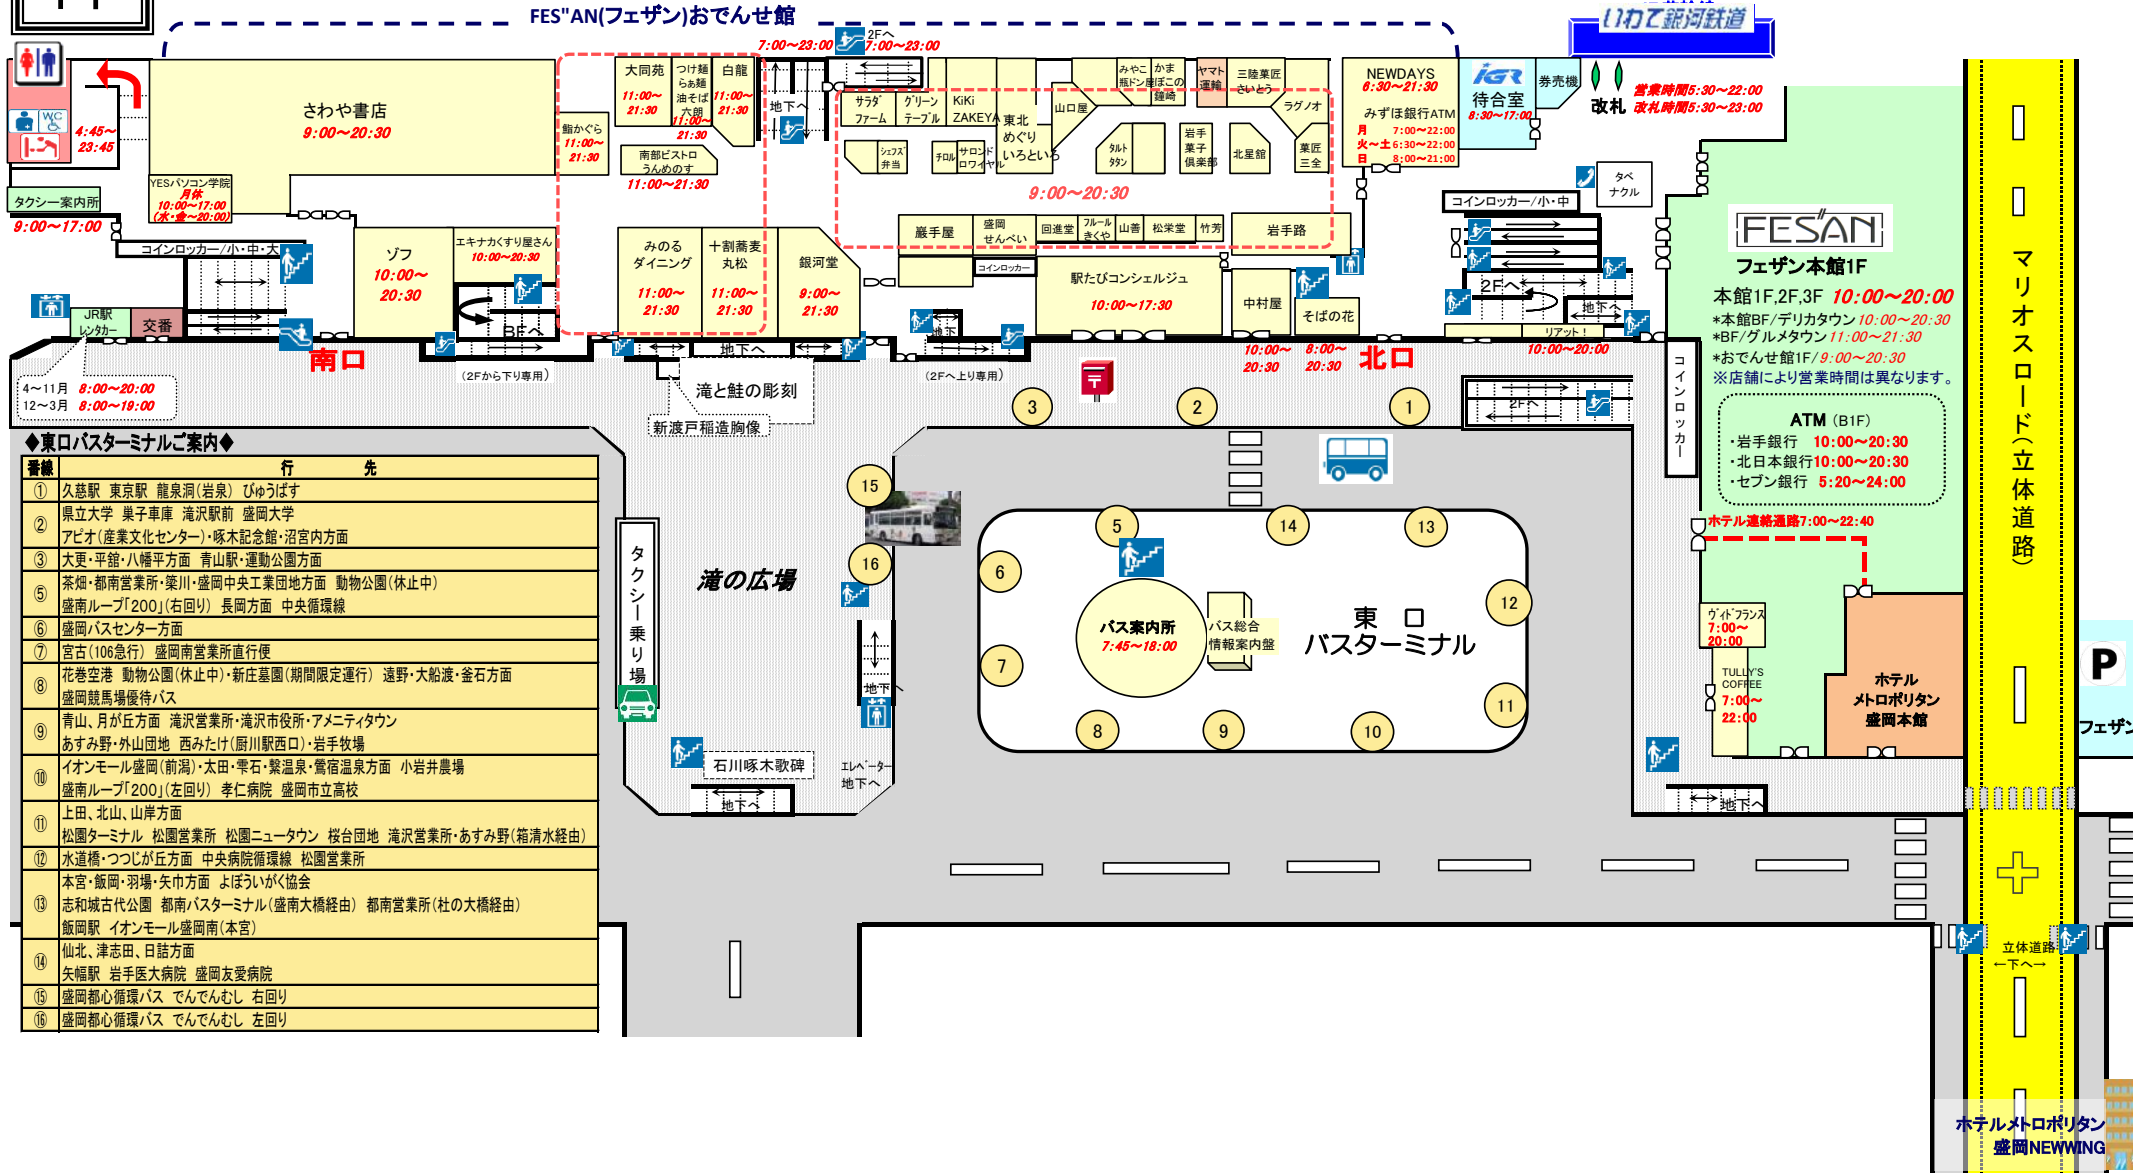

盛岡駅案内図

(2022/7/11現在)

2F

◆西口バスターミナルご案内◆

番線	行先
21	仙台
22	花輪・大館 浄法寺・九戸・久慈・軽米・八戸
23	弘前 青森 十和田市・三沢
24	盛岡バスセンター 滝沢市役所(長橋台団地経由) 滝沢営業所(ゆとりが丘経由) 雫石スキー場(期間限定運行)
25	イオンモール盛岡南(本宮) 上田・箱清水・みたち・厨川駅 岩手きずな号(東京行)
26	安比高原(期間限定運行) 盛岡大学 盛岡南公園(特定日運行) さいたま・東京・横浜(MEX宮古・盛岡)
27	貸切(温泉シャトルバス)
28	貸切(つなぎ温泉宿泊者用シャトルバス)
29	貸切(温泉シャトルバス)

アイーナ
いわて県民
情報交流
センター

マリオスロード(立体道路)

1F

◆東口バスターミナルご案内◆

番線	行先
①	久慈駅 東京駅 龍泉洞(岩泉) びゅうばす
②	県立大学 菓子車庫 滝沢駅前 盛岡大学 アピオ(産業文化センター)・啄木記念館・沼宮内方面
③	大更・平館・八幡平方面 青山駅・運動公園方面
⑤	茶畑・都南営業所・栗川・盛岡中央工業団地方面 動物公園(休止中) 盛南ループ「200」(右回り) 長岡方面 中央循環線
⑥	盛岡バスセンター方面
⑦	宮古(106急行) 盛岡南営業所直行便
⑧	花巻空港 動物公園(休止中)・新庄墓園(期間限定運行) 遠野・大船渡・釜石方面 盛岡競馬場優待バス
⑨	青山、月が丘方面 滝沢営業所・滝沢市役所・アメニティタウン あすみ野・外山団地 西みたけ(厨川駅西口)・岩手牧場
⑩	イオンモール盛岡(前湯)・太田・雫石・磐温泉・鶯宿温泉方面 小岩井農場 盛南ループ「200」(左回り) 孝仁病院 盛岡市立高校
⑪	上田、北山、山岸方面 松園ターミナル 松園営業所 松園ニュータウン 桜台団地 滝沢営業所・あすみ野(箱清水経由)
⑫	水道橋・つつじが丘方面 中央病院循環線 松園営業所
⑬	本宮・飯岡・羽場・矢巾方面 よほういがく協会 志和城古代公園 都南バスターミナル(盛南大橋経由) 都南営業所(社の大橋経由) 飯岡駅 イオンモール盛岡南(本宮)
⑭	仙北、津志田、日詰方面
⑮	矢幅駅 岩手医大病院 盛岡友愛病院
⑯	盛岡都心循環バス でんでんむし 右回り
⑰	盛岡都心循環バス でんでんむし 左回り