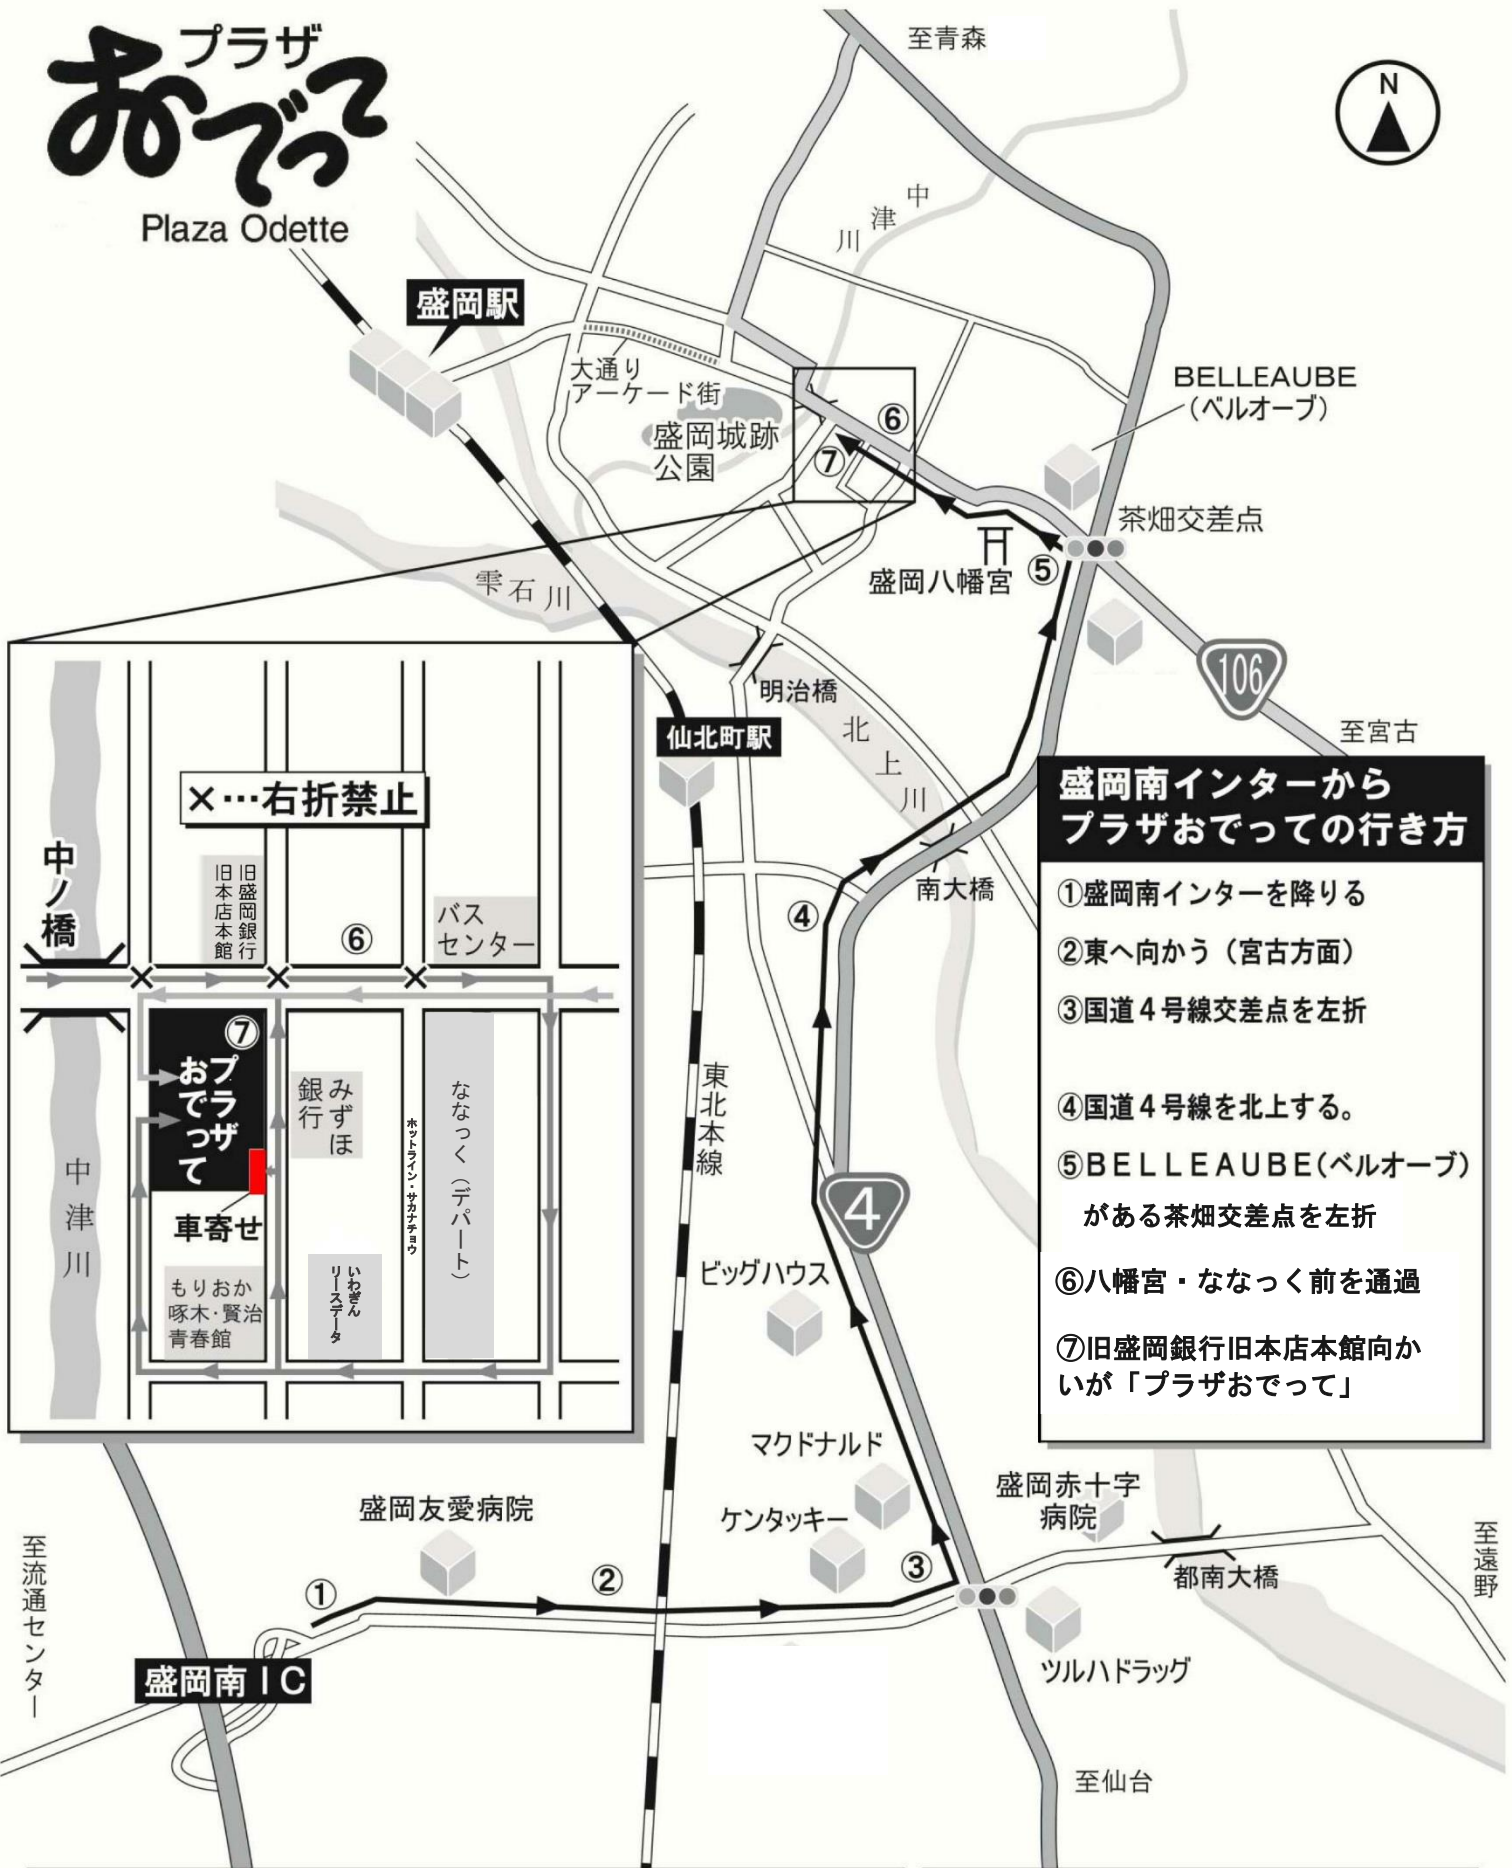

# プラザ おでって

Plaza Odette

**盛岡南インターから  
プラザおでっての行き方**

- ①盛岡南インターを降りる
- ②東へ向かう（宮古方面）
- ③国道4号線交差点を左折
- ④国道4号線を北上する。
- ⑤BELLEAUBE（ベルオーブ）がある茶畑交差点を左折
- ⑥八幡宮・ななっく前を通過
- ⑦旧盛岡銀行旧本店本館向かいが「プラザおでって」

- タクシー 盛岡駅から約8分
- バス 県庁・市役所前下車徒歩3分またはバスセンター下車徒歩3分
- 駅から徒歩 30分程度