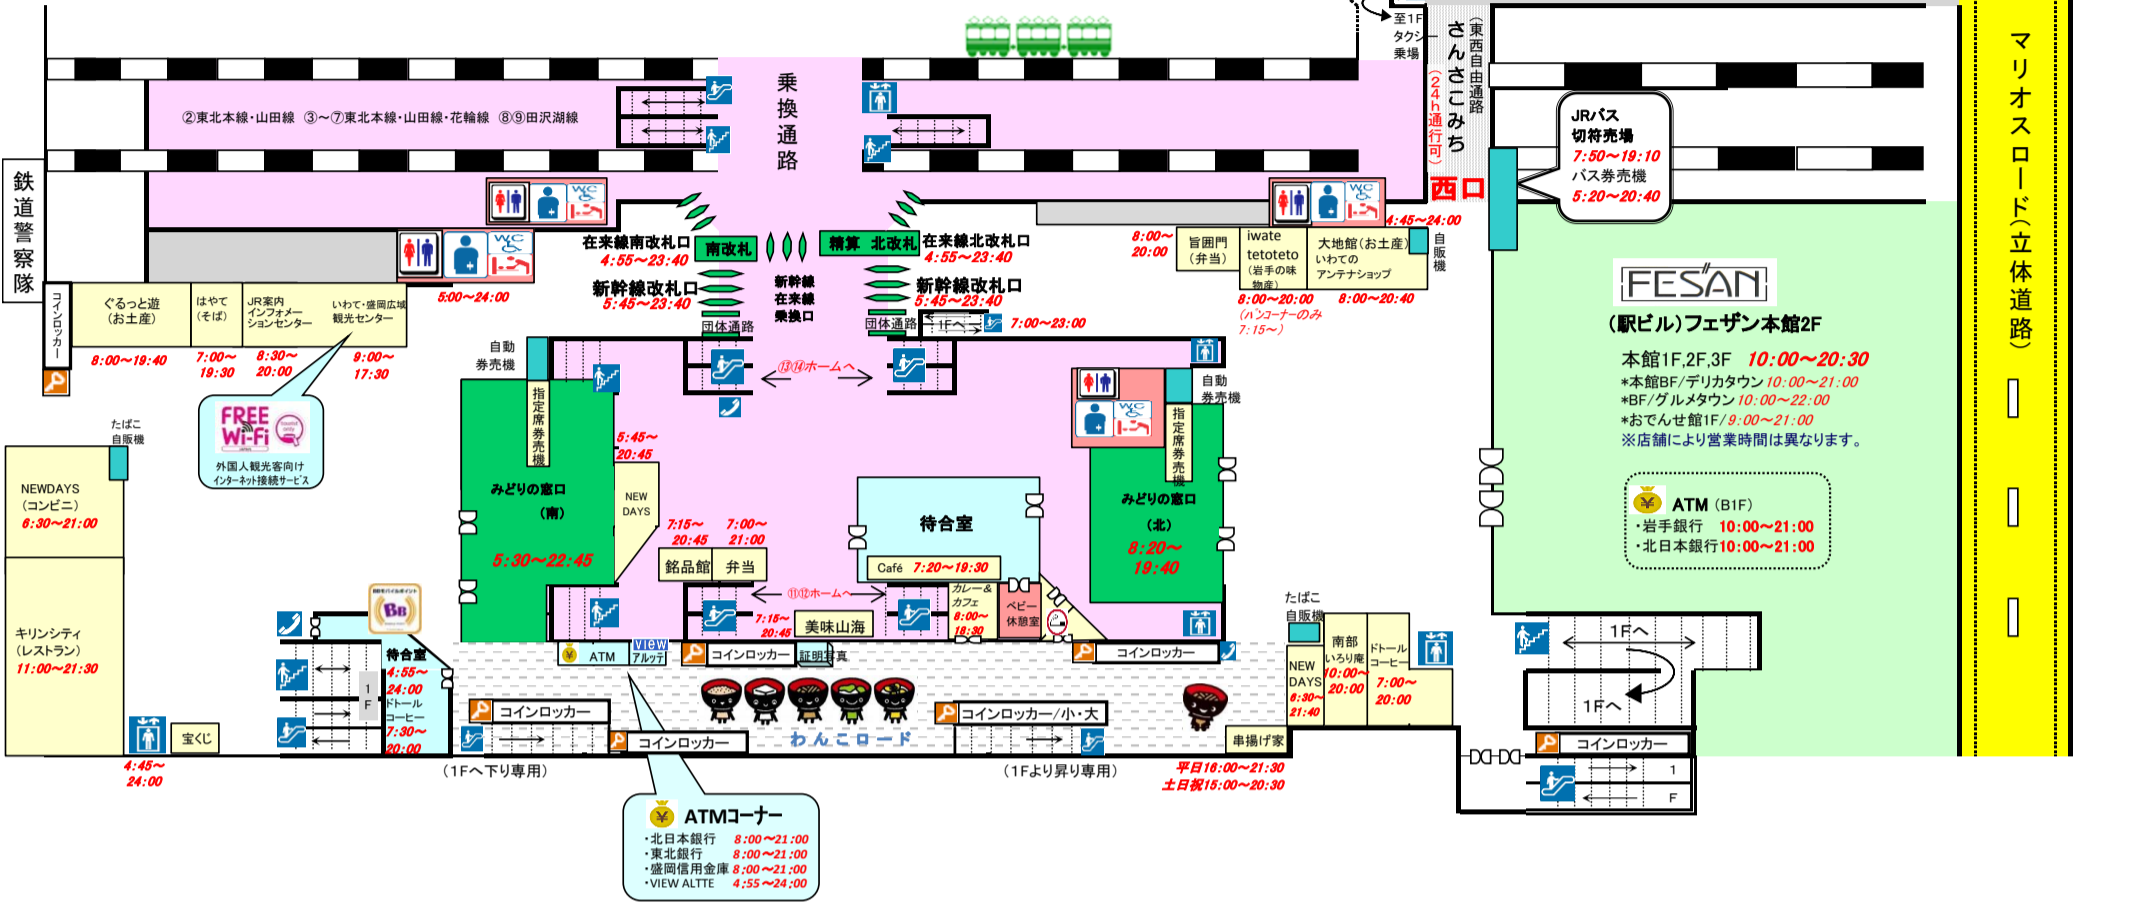

盛岡駅案内図

(平成29年3月24日現在)

2F

◆西口バスターミナルご案内◆

番線	行先
21	仙台
22	花輪・大館 九戸・浄法寺・八戸・軽米・久慈
23	弘前 青森
24	盛岡バスセンター 雫石スキー場・十和田湖(期間限定) 都南バスターミナル 滝沢市役所(長橋台団地経由) 滝沢営業所(ゆとりが丘経由) イオン本宮
25	イオン(本宮)盛岡南営業所(東北バス) 盛岡バスセンター 上田・箱清水・みたけ・厨川駅 岩手きずな号(東京行)
26	安比高原(期間限定運行) 盛岡南公園球技場前(特定日運行)
27	貸切
28	貸切
29	貸切 (温泉シャトル)

1F

◆東口バスターミナルご案内◆

番線	行先
①	久慈駅 二戸・浄法寺 東京駅 龍泉洞 ひゅうばす
②	県立大学 菓子車庫 滝沢駅前 盛岡大学 アピオ(産業文化センター)・啄木記念館・沼宮内方面
③	大更・平登・八幡平方面 青山駅・運動公園方面 厨川駅 東八幡平 松川温泉
④	茶畑・都南営業所・栗川・盛岡中央工業団地方面
⑤	盛岡ループ「200」(栗園先回り) 長岡方面
⑥	盛岡バスセンター 川目方面
⑦	宮古・山田船越方面 盛岡南営業所直行便
⑧	花巻空港・動物公園・大船渡・釜石・千歳方面 盛岡競馬場優待バス
⑨	青山・月が丘方面
⑩	滝沢営業所・市役所・アメニティタウン あすみ野・外山団地 西みたけ(盛岡中央高校)・岩手牧場 イオンモール盛岡(前湯)・太田・雫石・つなぎ温泉・湯本方面 小岩井農場・網張温泉 盛岡ループ「200」(下川原先回り) 孝仁病院 盛岡市立高校
⑪	上田・北山・山岸方面
⑫	松岡ターミナル 松岡営業所 松岡ニュータウン 桜台団地 滝沢営業所・あすみ野(箱清水経由) 水道橋・つじが丘方面 中央病院管理棟 松岡営業所
⑬	本宮・飯岡・羽場・矢巾方面
⑭	志和城古代公園 都南バスターミナル(盛岡大橋経由) 都南営業所(大橋経由) ゆいとびあ 東青環線 イオンモール盛岡(本宮)
⑮	仙北・津志田・日詰方面
⑯	盛岡南高校 医大矢巾キャンパス 盛岡友愛病院 横浜(本厚木)
⑰	盛岡都心循環バスでんでんむし 右回り
⑱	盛岡都心循環バスでんでんむし 左回り

★タクシー(普通車)料金目安
 盛岡駅⇔つなぎ温泉: 約4,440円
 盛岡駅⇔鶯宿温泉: 約7,240円

マリオス(盛岡市民文化ホール)
 マリオス3Fへ至
 アイーナ3Fへ至
 マリオスロード(立体道路)
 フェザン
 ホテルメトロポリタン 盛岡本館
 ホテルメトロポリタン NEW WINGへ至
 立体道路 下へ
 ホテルメトロポリタン 盛岡NEW WING