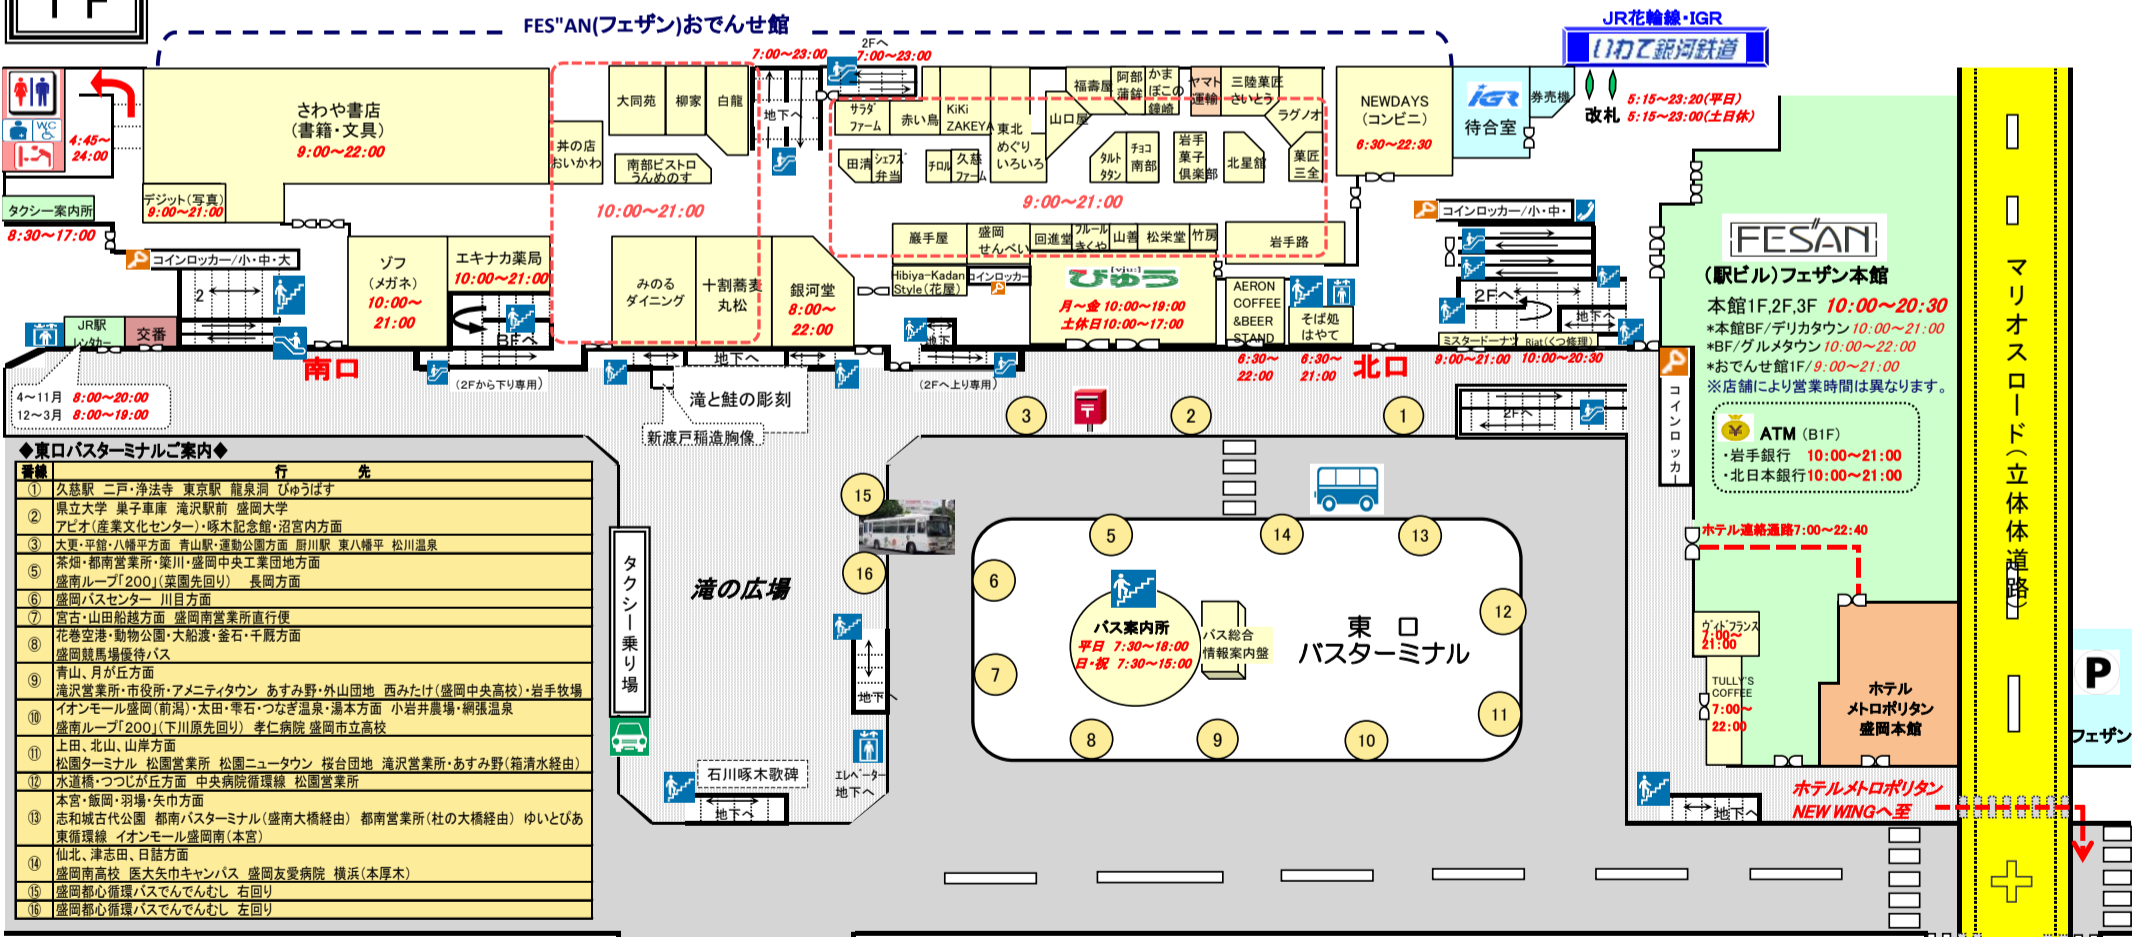

盛岡駅案内図

(平成29年3月24日現在)

2F

◆西口バスターミナルご案内◆

番線	行先
21	仙台
22	花輪・大館 九戸・浄法寺・八戸・軽米・久慈
23	弘前 青森
24	盛岡バスセンター 雫石スキー場・十和田湖(期間限定) 都南バスターミナル 滝沢市役所(長橋台団地経由) 滝沢営業所(ゆとりが丘経由) イオン本宮
25	イオン(本宮)盛岡南営業所(東北バス) 盛岡バスセンター 上田・箱清水・みたけ・厨川駅 岩手きずな号(東京行)
26	安比高原(期間限定運行) 盛岡南公園球技場前(特定日運行)
27	貸切
28	貸切
29	貸切 (温泉シャトル)

1F

◆東口バスターミナルご案内◆

番線	行先
①	久慈駅 二戸・浄法寺 東京駅 龍泉洞 ひゅうばす
②	県立大学 菓子車庫 滝沢駅前 盛岡大学 アピオ(産業文化センター)・啄木記念館・沼宮内方面
③	大更・平登・八幡平方面 青山駅・運動公園方面 厨川駅 東八幡平 松川温泉
④	茶畑・都南営業所・栗川・盛岡中央工業団地方面
⑤	盛岡ループ「200」(栗園先回り) 長岡方面
⑥	盛岡バスセンター 川目方面
⑦	宮古・山田船越方面 盛岡南営業所直行便
⑧	花巻空港・動物公園・大船渡・釜石・千歳方面 盛岡競馬場優待バス
⑨	青山・月が丘方面
⑩	滝沢営業所・市役所・アメニティタウン あすみ野・外山団地 西みたけ(盛岡中央高校)・岩手牧場 イオンモール盛岡(前湯)・太田・雫石・つなぎ温泉・湯本方面 小岩井農場・網張温泉 盛岡ループ「200」(下川原先回り) 孝仁病院 盛岡市立高校
⑪	上田・北山・山岸方面
⑫	松岡ターミナル 松岡営業所 松岡ニュータウン 桜台団地 滝沢営業所・あすみ野(箱清水経由) 水道橋・つじが丘方面 中央病院管理棟 松岡営業所
⑬	本宮・飯岡・羽場・矢巾方面
⑭	志和城古代公園 都南バスターミナル(盛岡大橋経由) 都南営業所(大橋経由) ゆいとびあ 東青環線 イオンモール盛岡(本宮)
⑮	仙北・津志田・日詰方面
⑯	盛岡南高校 医大矢巾キャンパス 盛岡友愛病院 横浜(本厚木)
⑰	盛岡都心循環バスでんでんむし 右回り
⑱	盛岡都心循環バスでんでんむし 左回り

★タクシー(普通車)料金目安
 盛岡駅⇔つなぎ温泉: 約4,440円
 盛岡駅⇔鶯宿温泉: 約7,240円

マリオス(盛岡市民文化ホール)
 マリオス3Fへ至
 アイーナ3Fへ至
 マリオスロード(立体道路)
 フェザン
 ホテルメトロポリタン 盛岡本館
 ホテルメトロポリタン NEW WINGへ至
 立体道路 下へ
 ホテルメトロポリタン 盛岡NEW WING